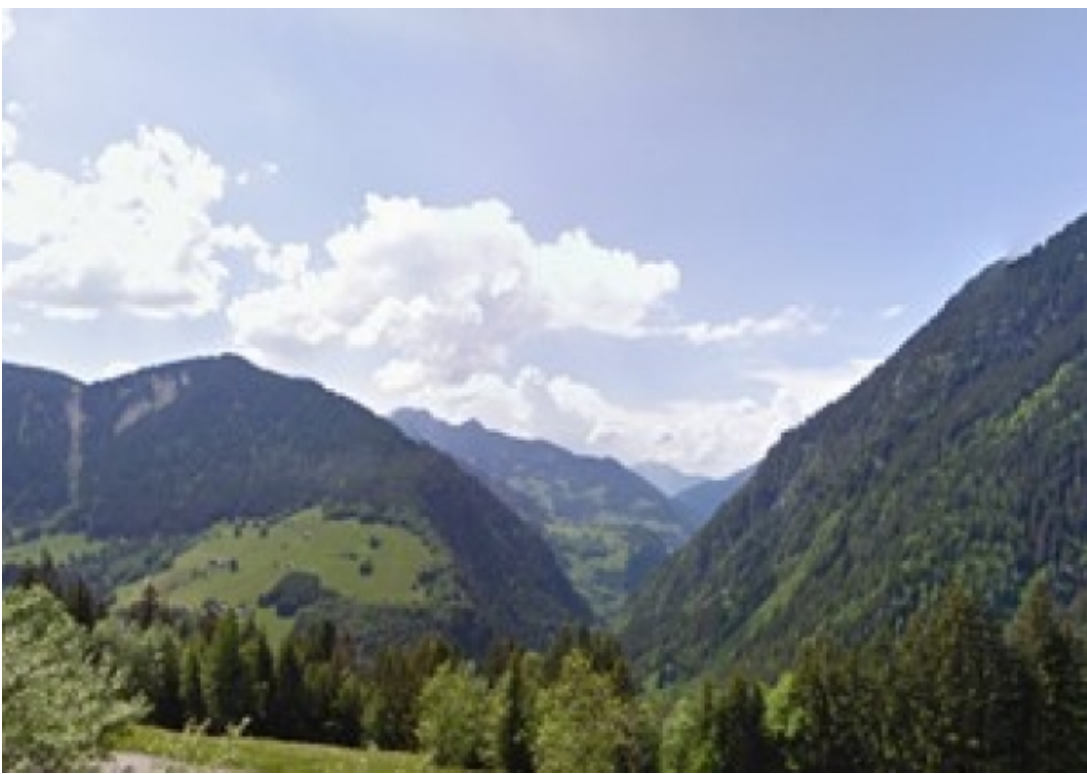

www.maisonsetappartements.fr