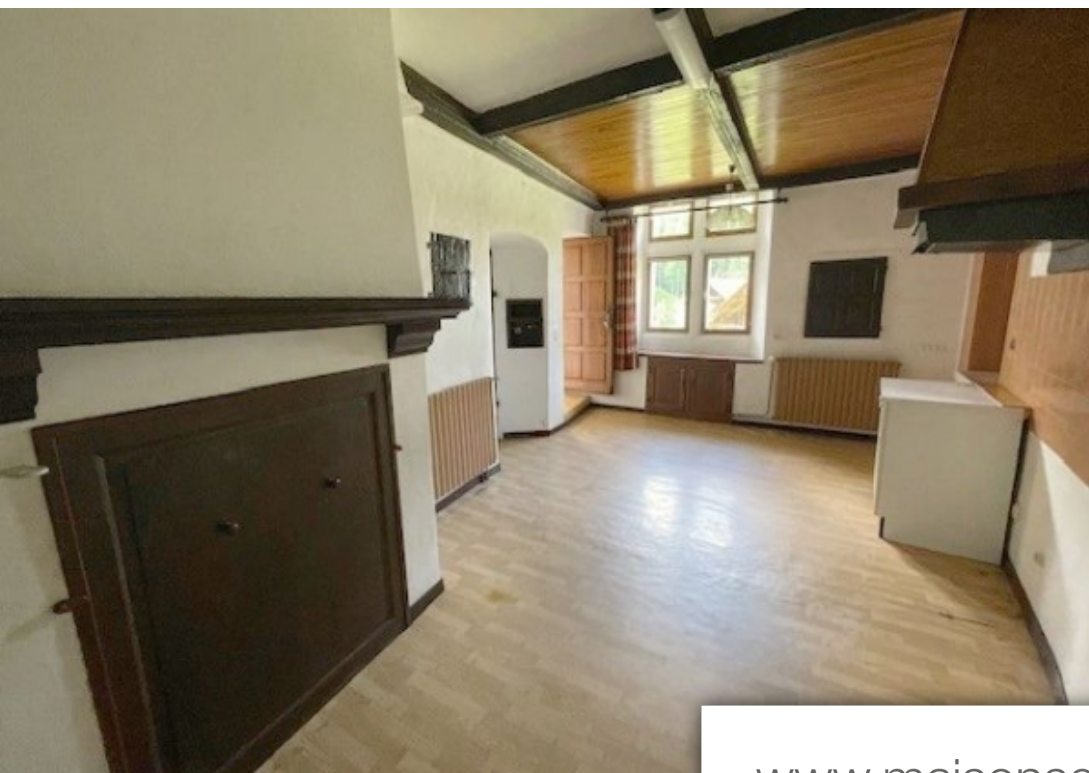

www.maisonsetappartements.fr