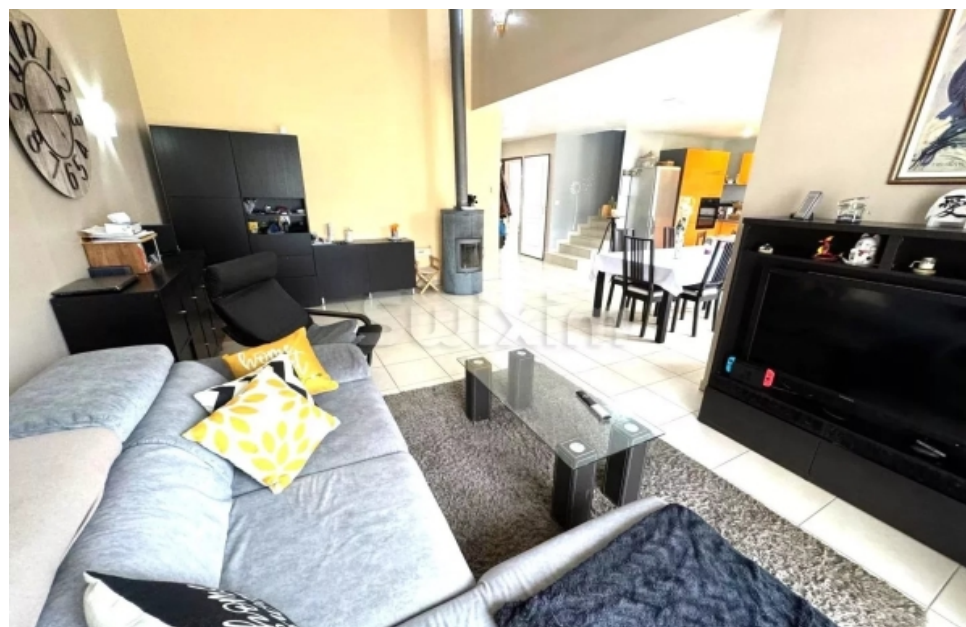

Ref 68442 pc : belleville sud maison mitoyenne de 2009 avec terrasse et jardin de 50 m2 env . Elle vous offrira un environnement calme et surtout une grande pièce à vivre, avec une cuisine équipé de modèle schmidt. Son plafond cathédrale est un plus. Cette maison possède son coté pratique avec une suite parentale au rez de chaussé, des toilettes et 3 chambres à l'étage avec salle de bains et toilettes. Le chauffage se fait essentiellement au bois. Vous aurez votre garage attenant et surtout une rue non passante car sans issue. A Découvrir rapidement. Agent commercial indépendant swixim sur votre secteur : +33660582656 honoraires à la charge du vendeur - montant estimé des Dépenses annuelles d'énergie pour un usage standard, établi à partir des prix de l'énergie de l'anné 2021 : 700€ ~ 1500€ - les informations sur les risques auxquels ce bien est exposé sont disponibles sur le site géorisques : [www. Georisques. Gouv. Fr](http://www.Georisques.Gouv.Fr) - pascale chambard - agent commercial - ei - rsac 881 755 425 / lyon

RÉSEAU SWIXIM

4 bis rue de la poste - 74000 ANNECY

[Contacter l'agence](#)

[Voir tous les biens de cette agence](#)