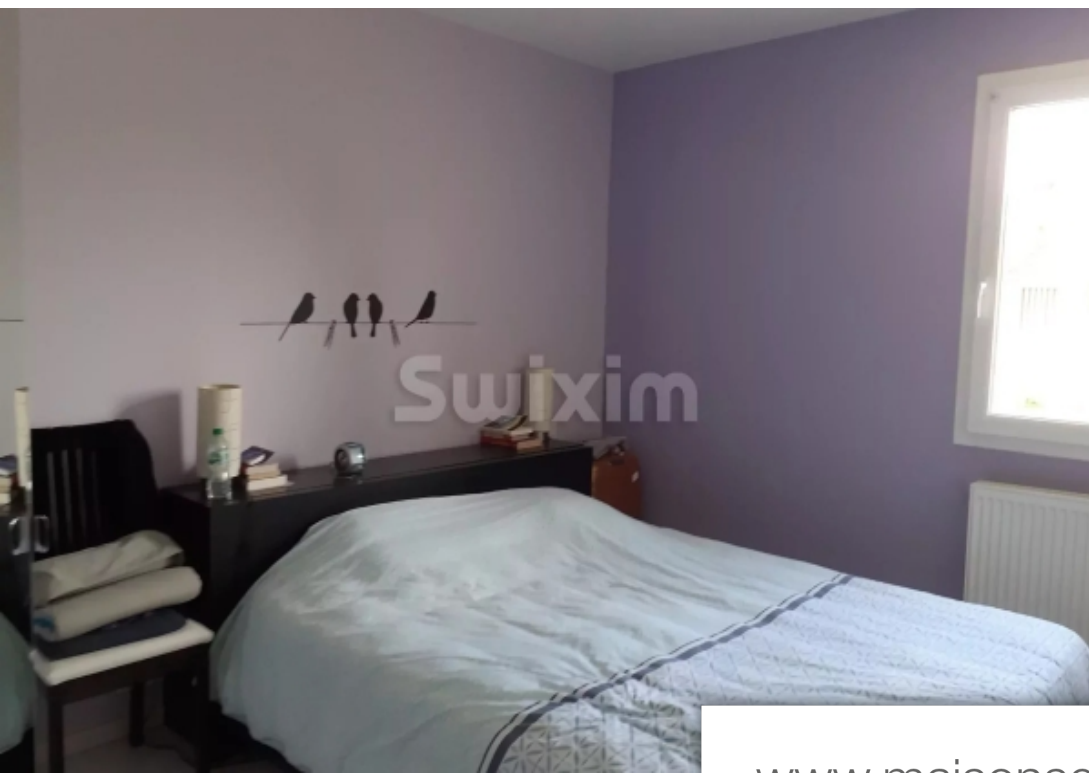

www.maisonsetappartements.fr