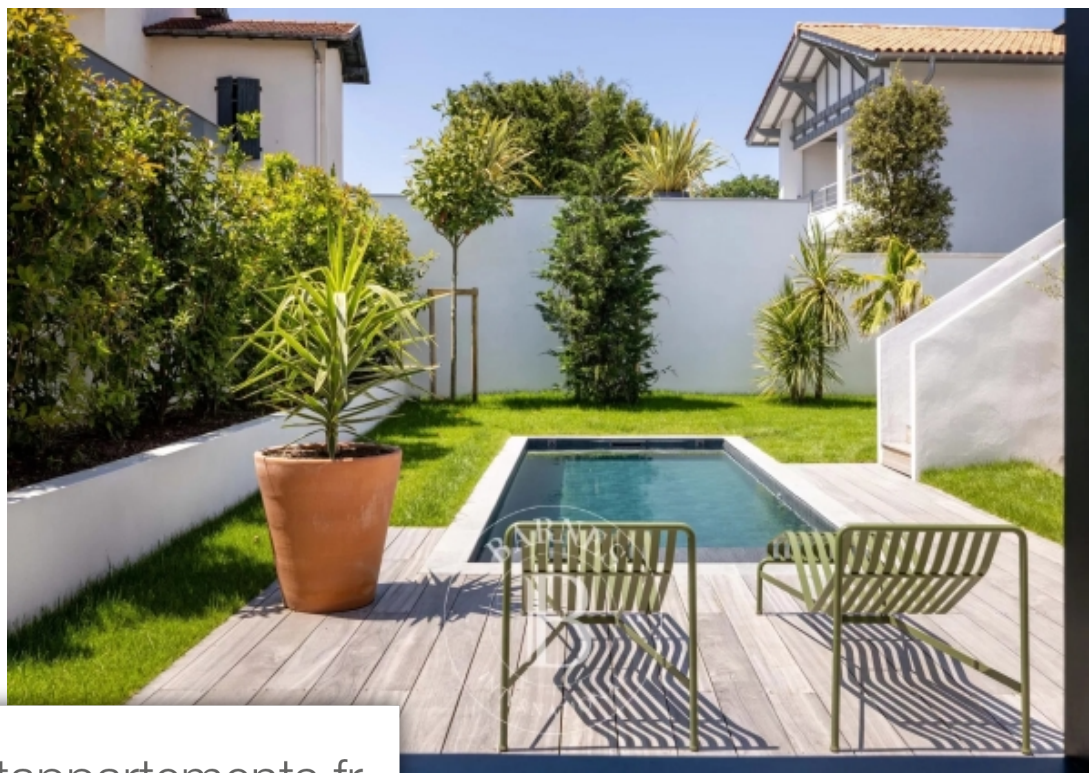

www.maisonsetappartements.fr