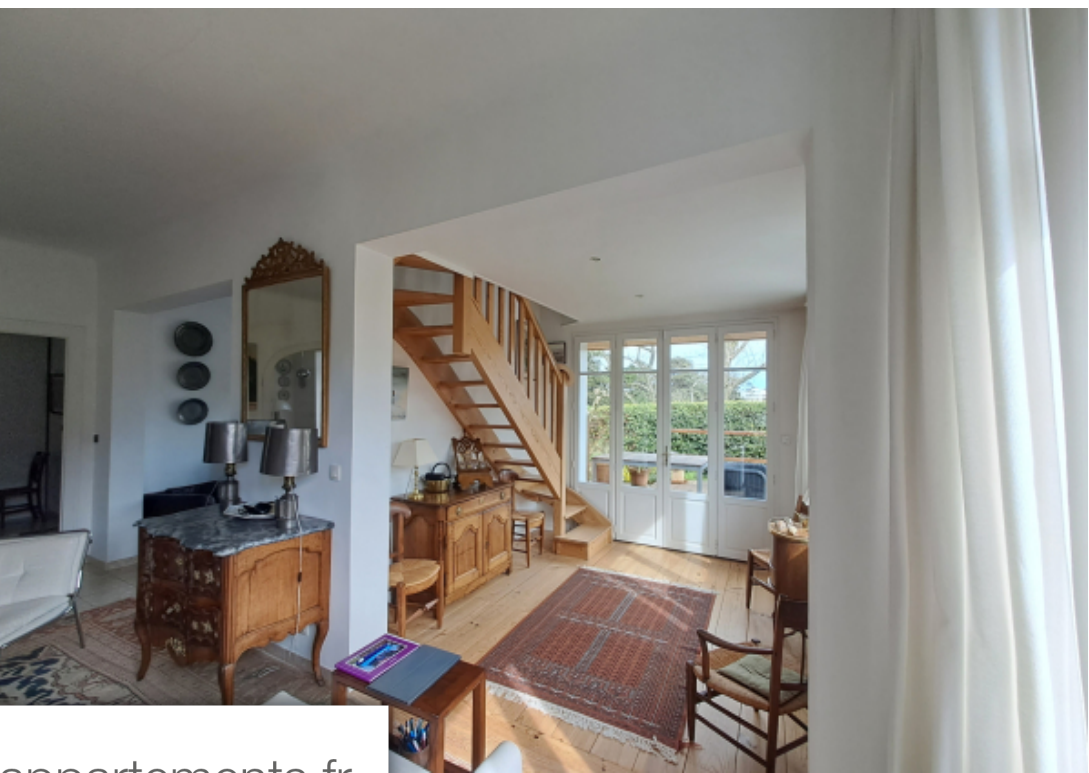

www.maisonsetappartements.fr