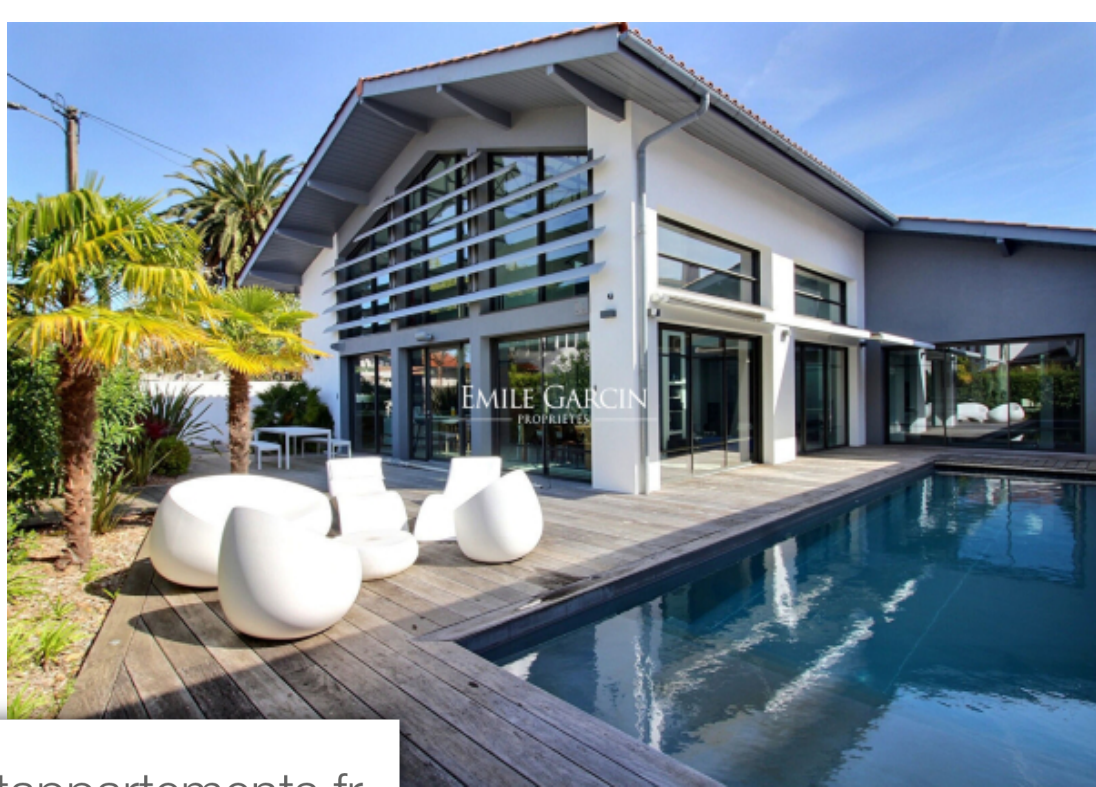

www.maisonsetappartements.fr