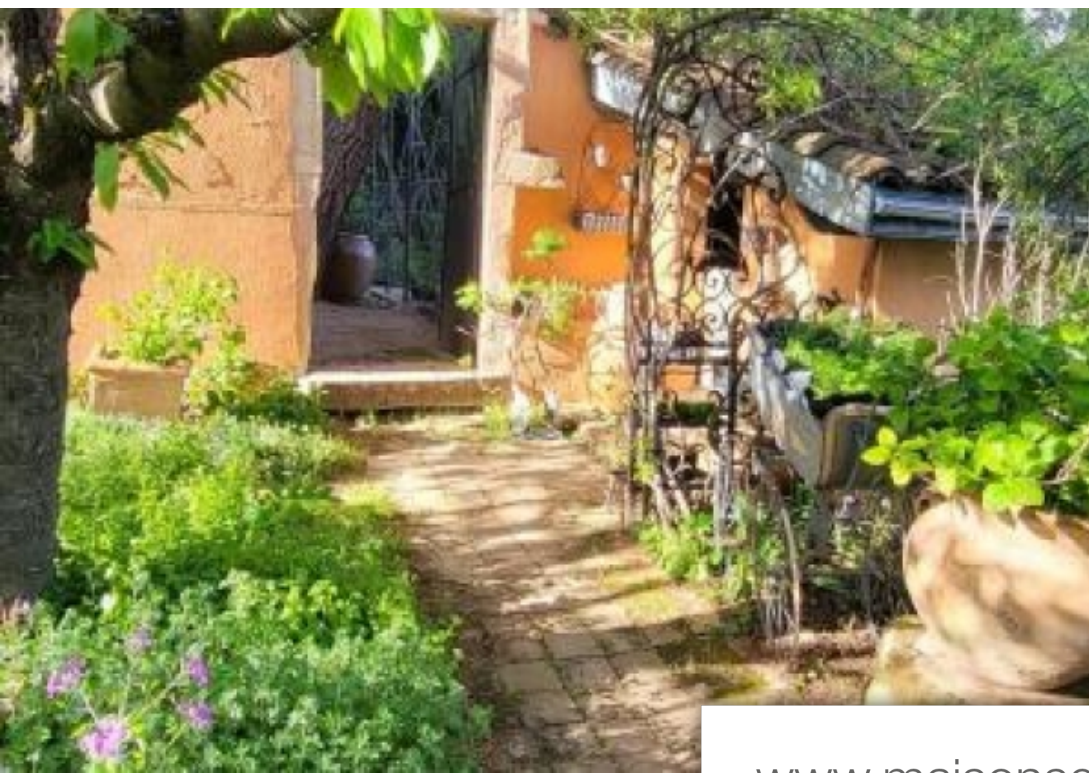

www.maisonsetappartements.fr