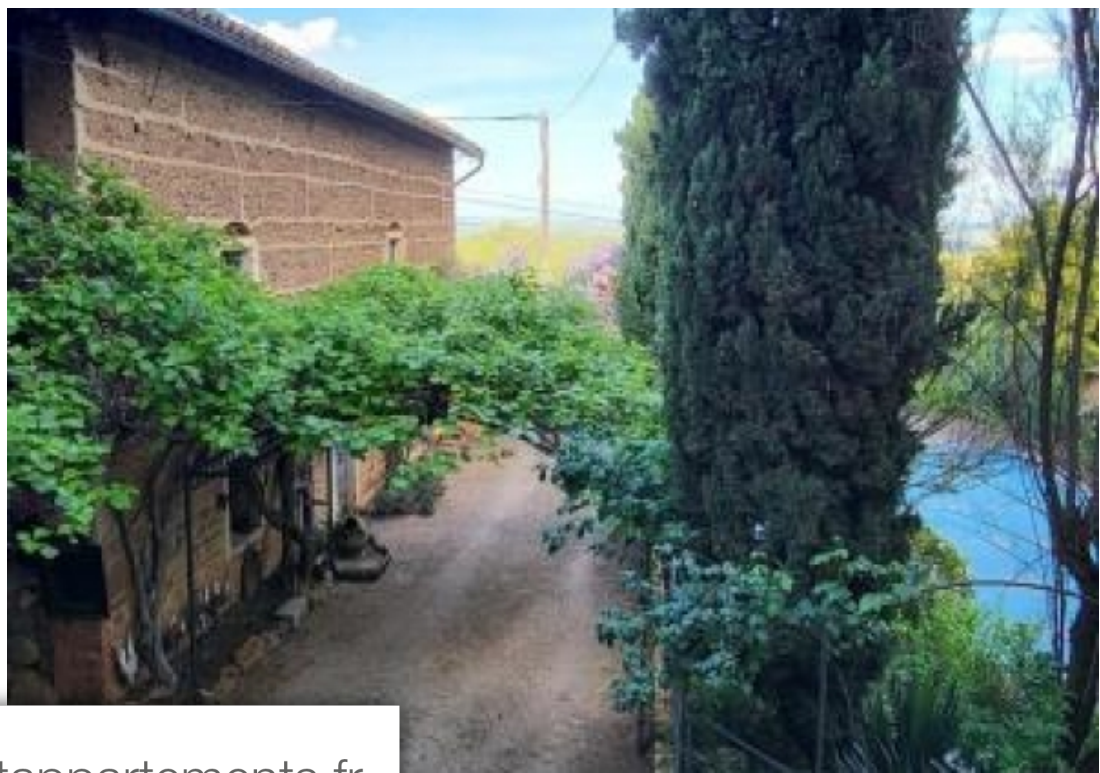

www.maisonsetappartements.fr