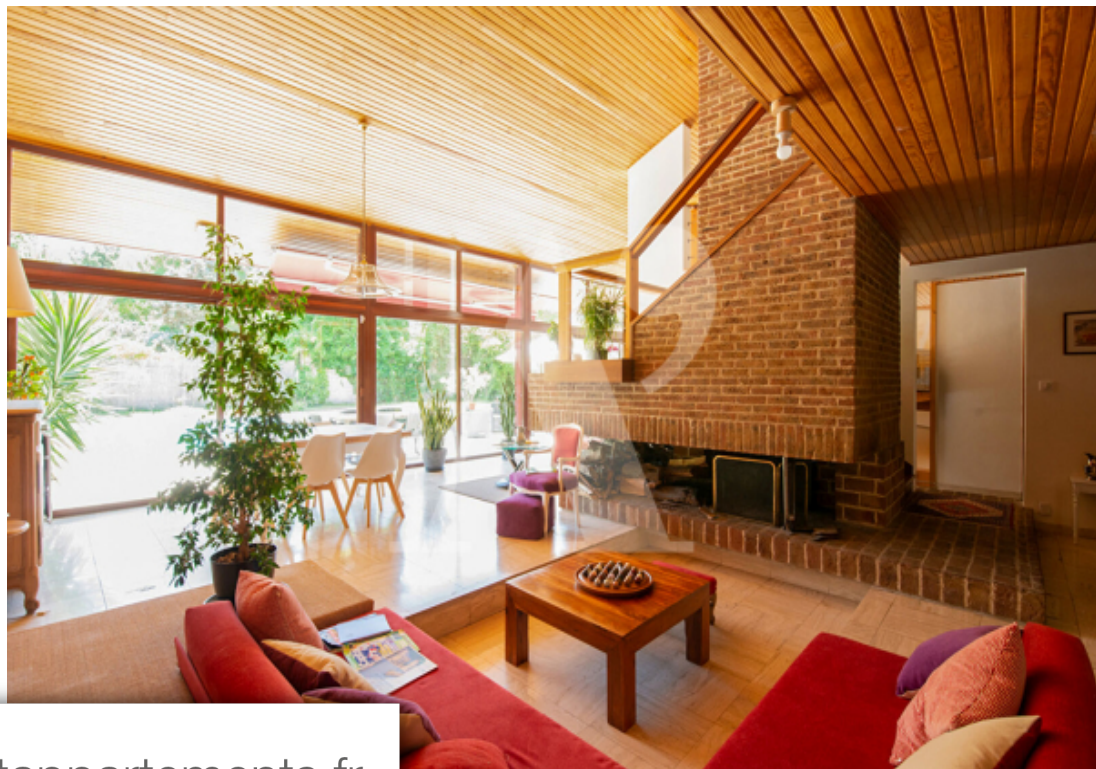

www.maisonsetappartements.fr