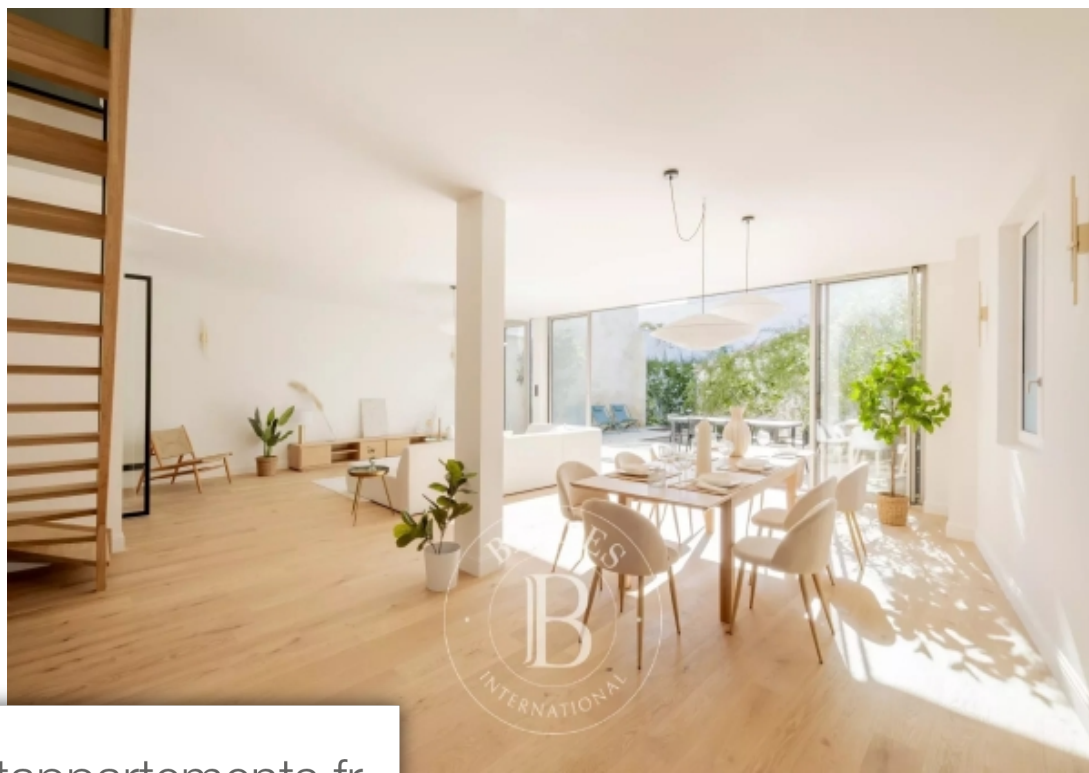

www.maisonsetappartements.fr