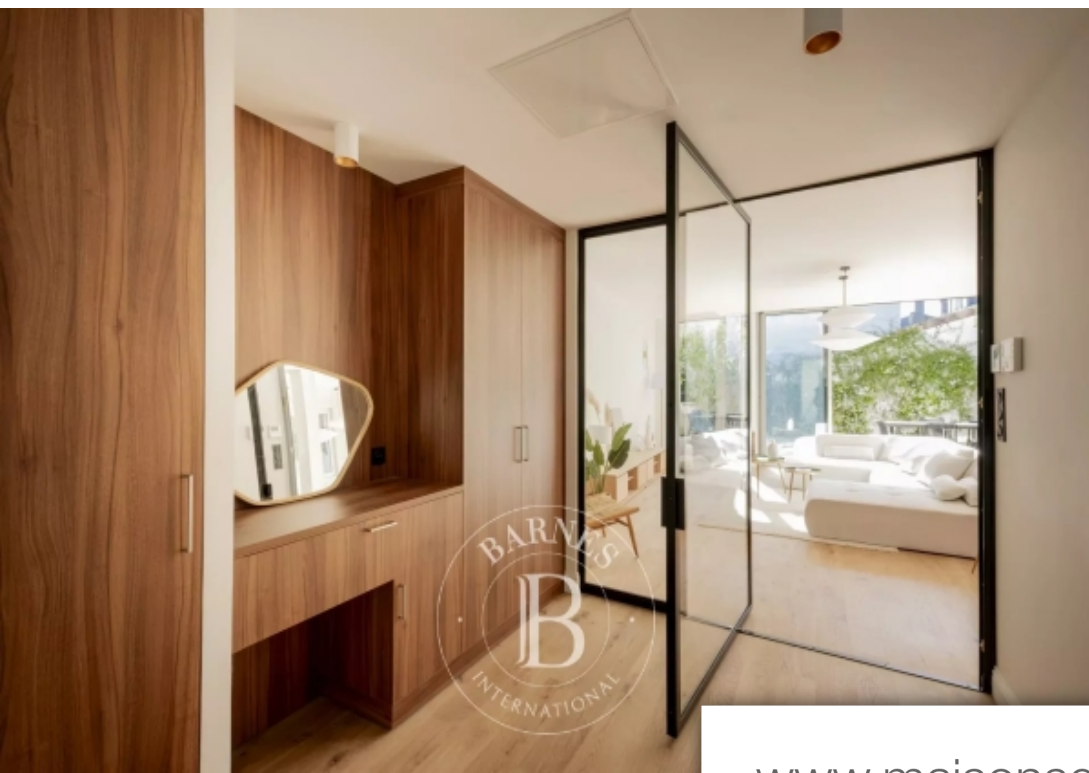

www.maisonsetappartements.fr