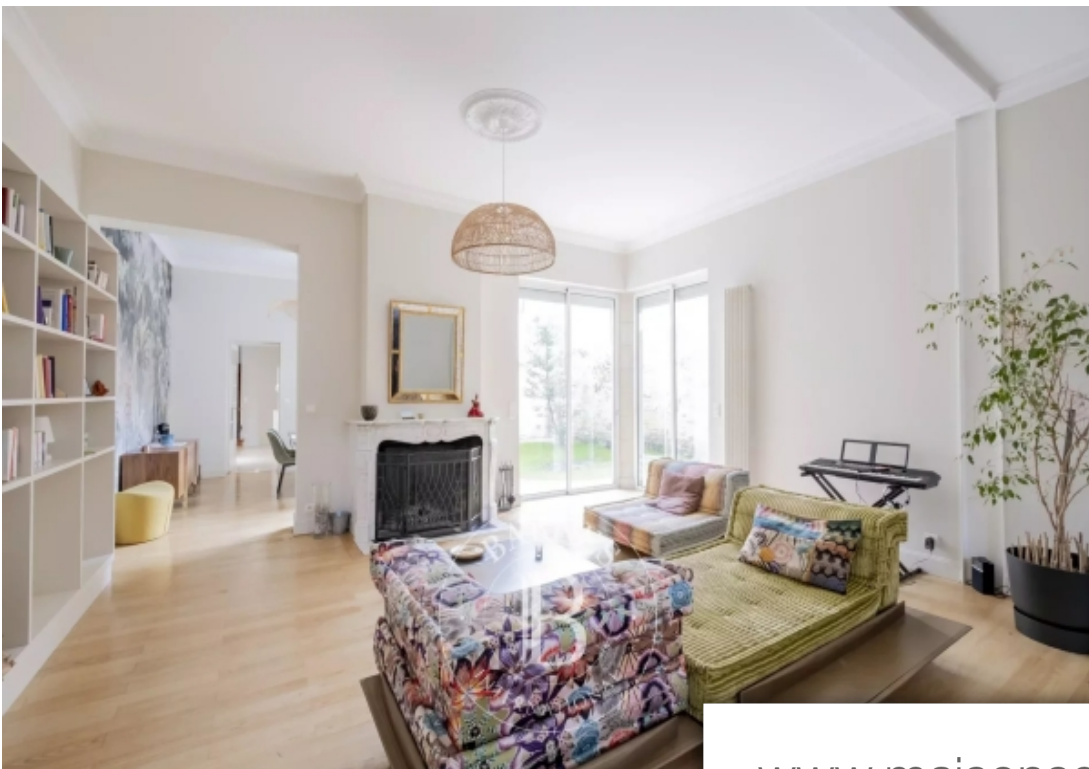

www.maisonsetappartements.fr