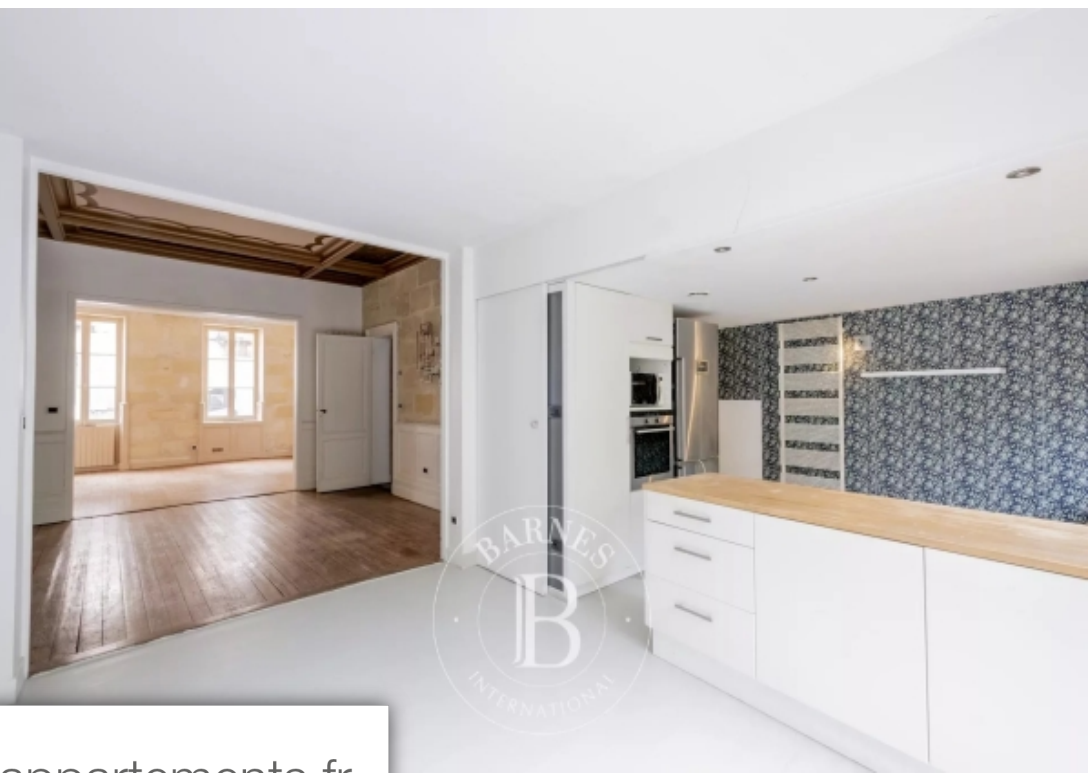

www.maisonsetappartements.fr