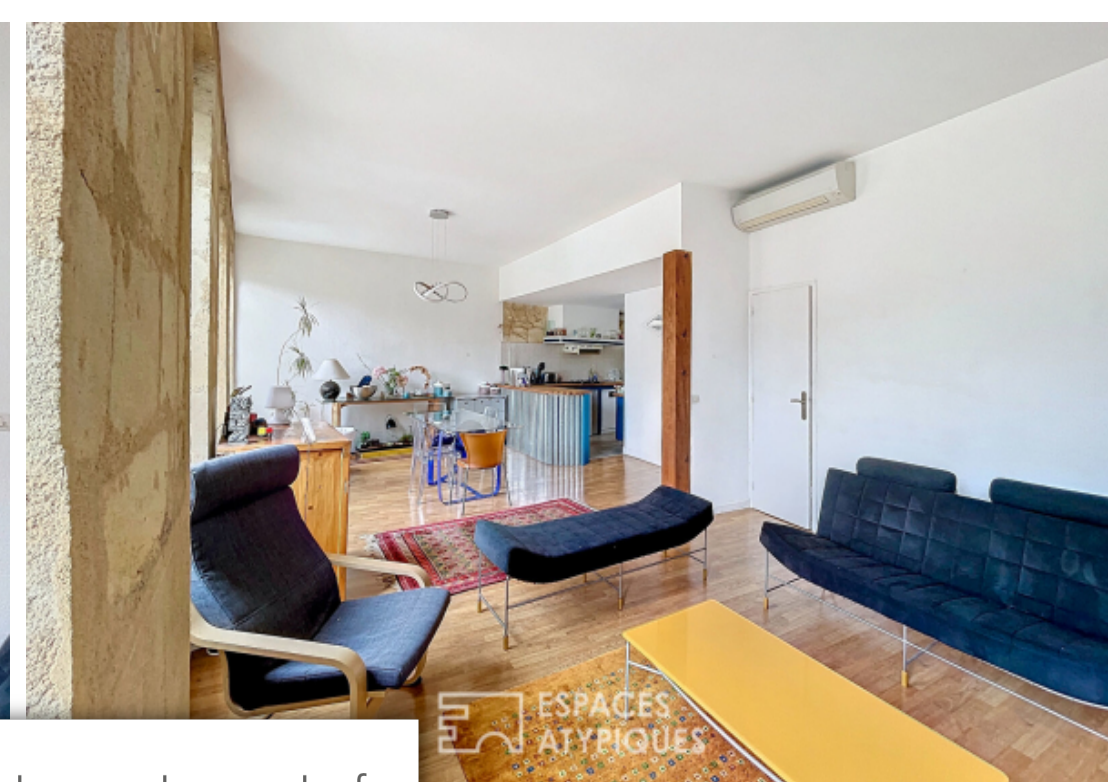

ESPACES
ATYPIQUES

ESPACES
ATYPIQUES

www.maisonsetappartements.fr

ESPACES
ATYPIQUES

ESPACES
ATYPIQUES