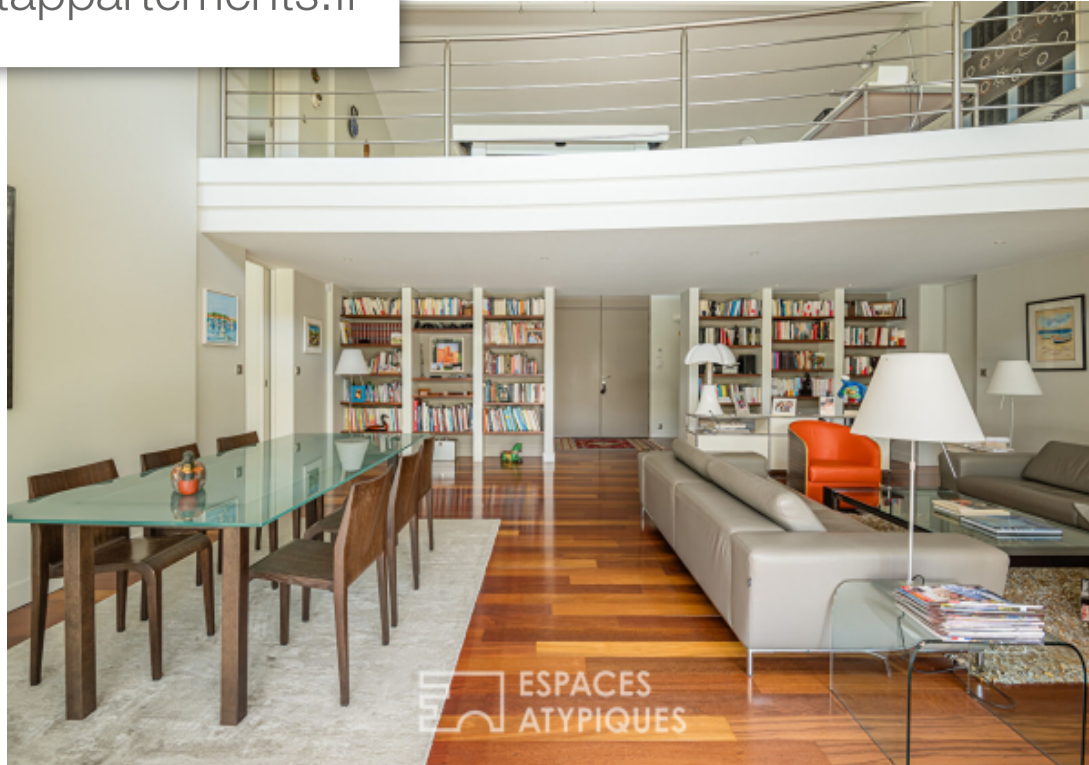

ESPACES
ATYPIQUES