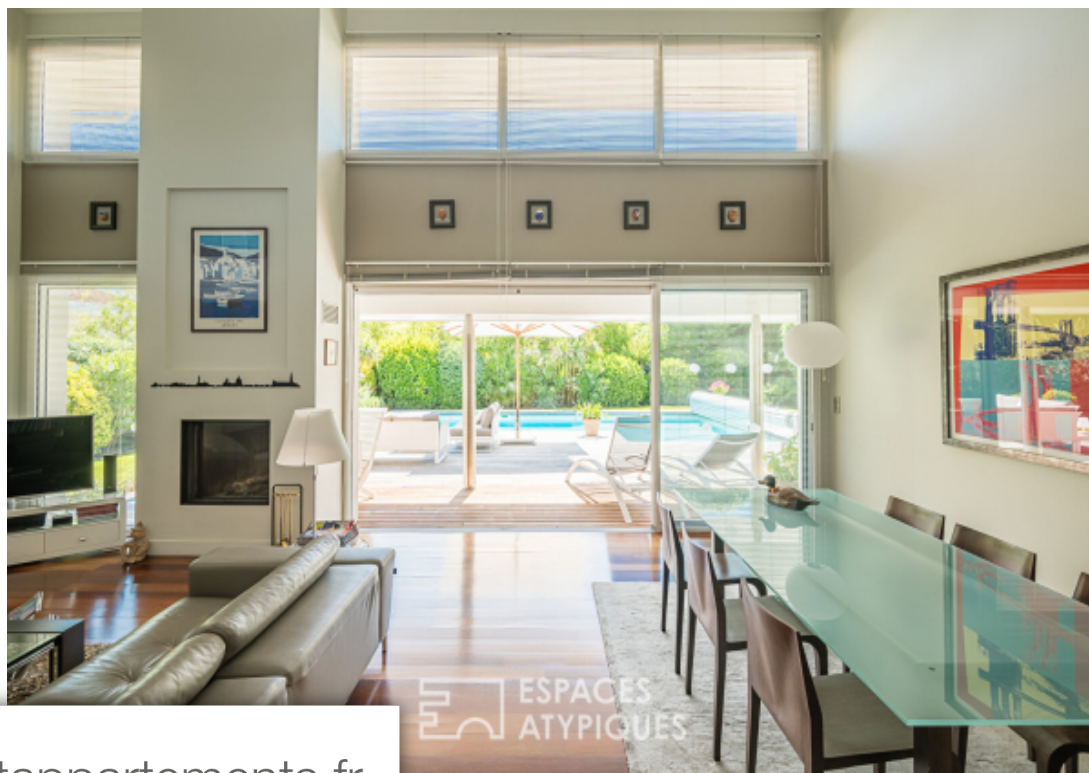

ESPACES
ATYPIQUES

ESPACES
ATYPIQUES

www.maisonsetappartements.fr

ESPACES
ATYPIQUES

ESPACES
ATYPIQUES