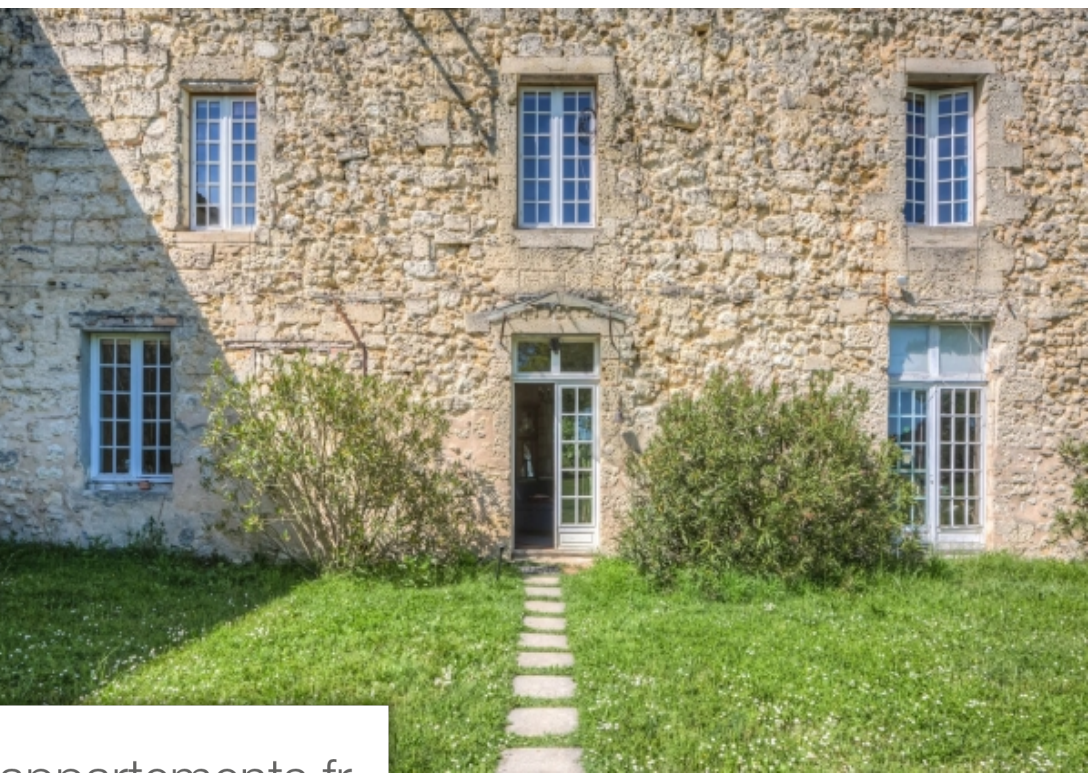

www.maisonsetappartements.fr