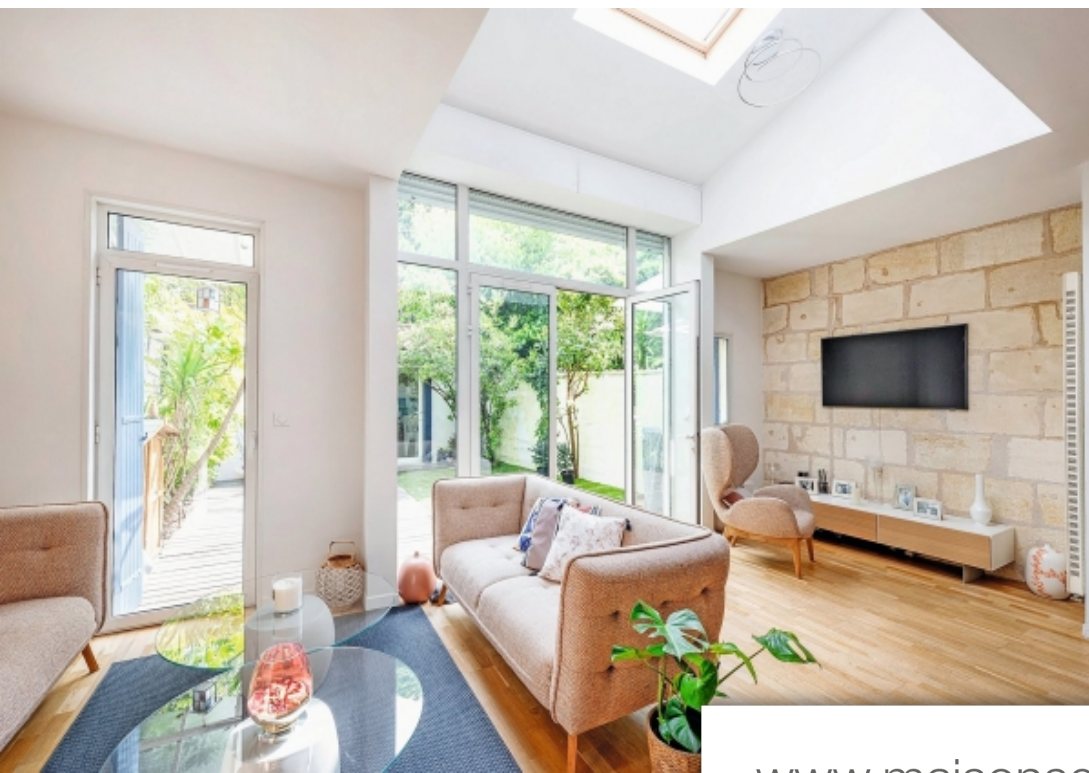

www.maisonsetappartements.fr