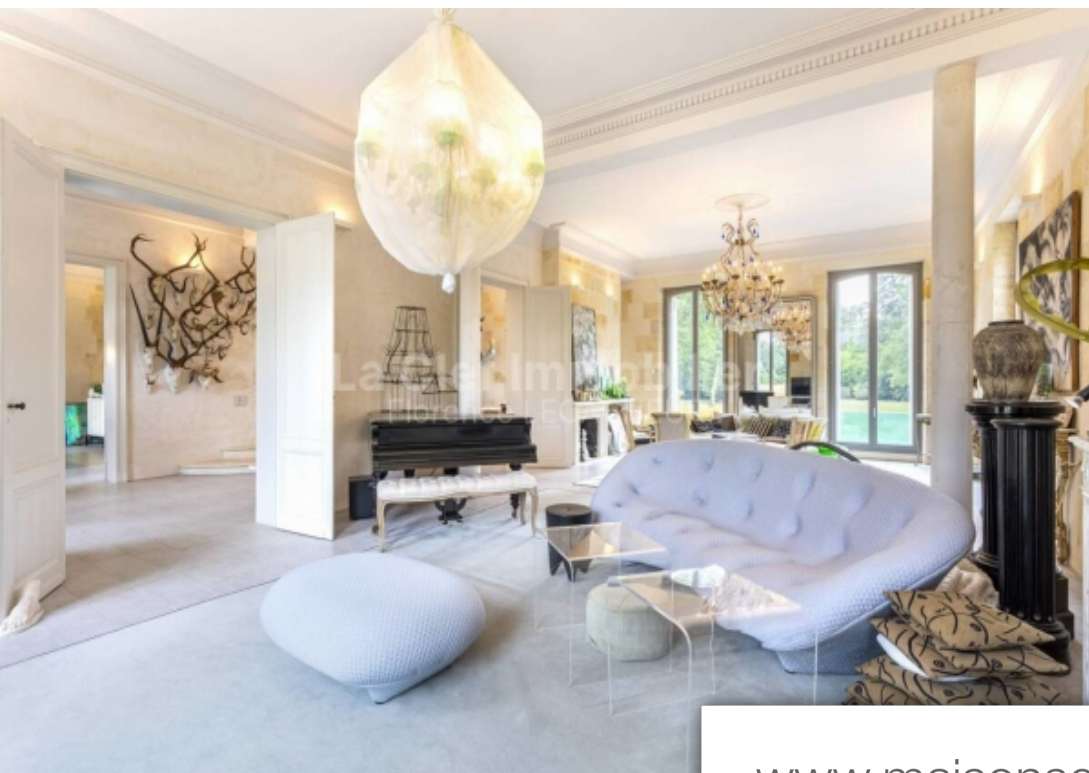

www.maisonsetappartements.fr