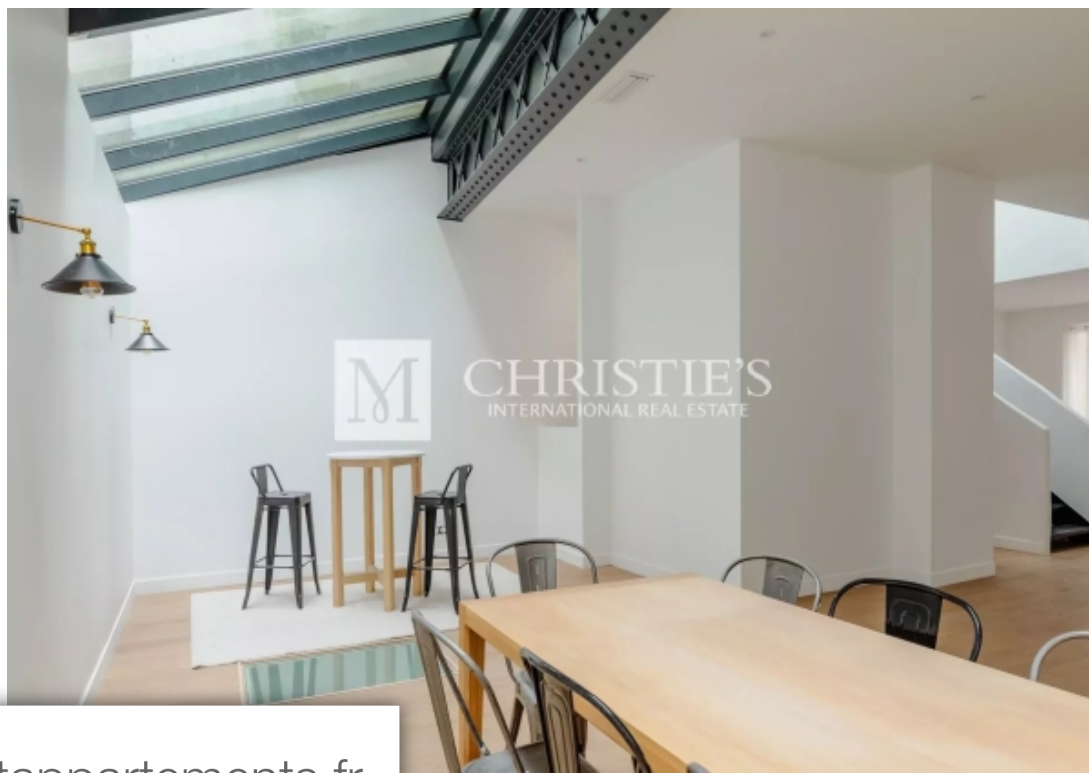

www.maisonsetappartements.fr