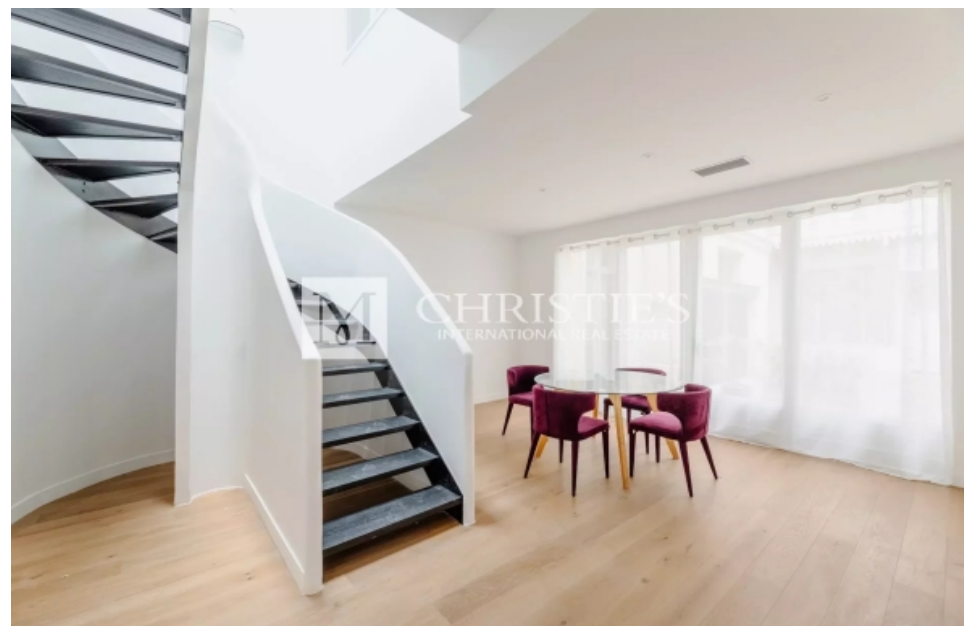

En Exclusivité - Nichée dans la cour discrète d'un hôtel particulier renommé, cette maison en pierre entièrement rénovée se révèle comme un trésor caché en plein cœur de Bordeaux, sur la prestigieuse Place Pey Berland. Unique en son genre, cette propriété combine à la perfection le charme de l'ancien et le confort moderne. Un Espace de Vie Enchanteur et Modulable Offrant environ 154m² habitables, cette demeure se déploie élégamment sur deux niveaux. Le rez-de-chaussée accueille une spacieuse pièce de vie, promesse d'agréables moments de convivialité. L'étage, quant à lui, propose trois chambres lumineuses dont une suite parentale avec sa propre salle de bain. La maison dispose également d'un sous-sol (environ 33m²) pouvant accueillir un salon TV, une salle de sport ou une belle cave à vin. Si aménagé en espace professionnel, il pourrait inclure un coin cuisine et une salle de stockage. La touche finale restant à apporter est la réalisation d'une cuisine, vous permettant ainsi de créer un espace sur mesure. Un Emplacement d'Exception Vivre dans ce bien, c'est choisir un quotidien empreint d'histoire et de prestige. La Place Pey Berland, véritable écrin au cœur de Bordeaux, offre un ...

MAXWELL-BAYNES CHRISTIE'S INTERNATIONAL REAL ESTATE

28 cours du Chapeau Rouge - 33000 BORDEAUX

[Contacter l'agence](#)

[Voir tous les biens de cette agence](#)