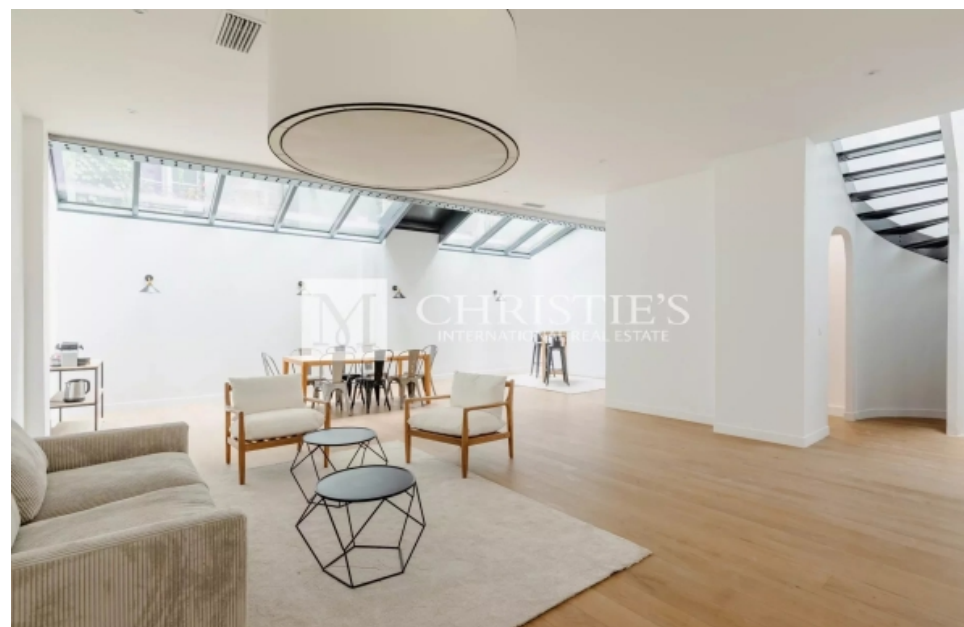

En Exclusivité - Nichée dans la cour discrète d'un hôtel particulier renommé, cette maison en pierre entièrement rénovée se révèle comme un trésor caché en plein cœur de Bordeaux, sur la prestigieuse Place Pey Berland. Unique en son genre, cette propriété combine à la perfection le charme de l'ancien et le confort moderne. Un Espace de Vie Enchanteur et Modulable Offrant environ 154m² habitables, cette demeure se déploie élégamment sur deux niveaux. Le rez-de-chaussée accueille une spacieuse pièce de vie, promesse d'agréables moments de convivialité. L'étage, quant à lui, propose trois chambres lumineuses dont une suite parentale avec sa propre salle de bain. La maison dispose également d'un sous-sol (environ 33m²) pouvant accueillir un salon TV, une salle de sport ou une belle cave à vin. Si aménagé en espace professionnel, il pourrait inclure un coin cuisine et une salle de stockage. La touche finale restant à apporter est la réalisation d'une cuisine, vous permettant ainsi de créer un espace sur mesure. Un Emplacement d'Exception Vivre dans ce bien, c'est choisir un quotidien empreint d'histoire et de prestige. La Place Pey Berland, véritable écrin au cœur de Bordeaux, offre un ...

MAXWELL-BAYNES CHRISTIE'S INTERNATIONAL REAL ESTATE

28 cours du Chapeau Rouge - 33000 BORDEAUX

[Contacter l'agence](#)

[Voir tous les biens de cette agence](#)