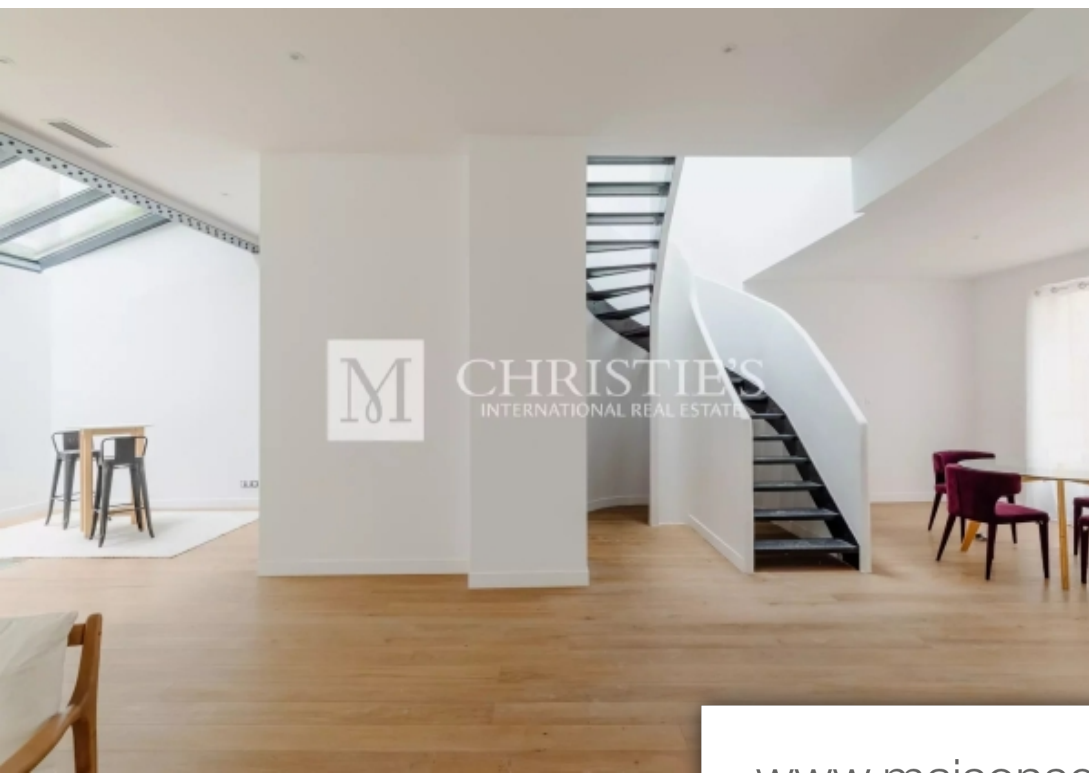

www.maisonsetappartements.fr