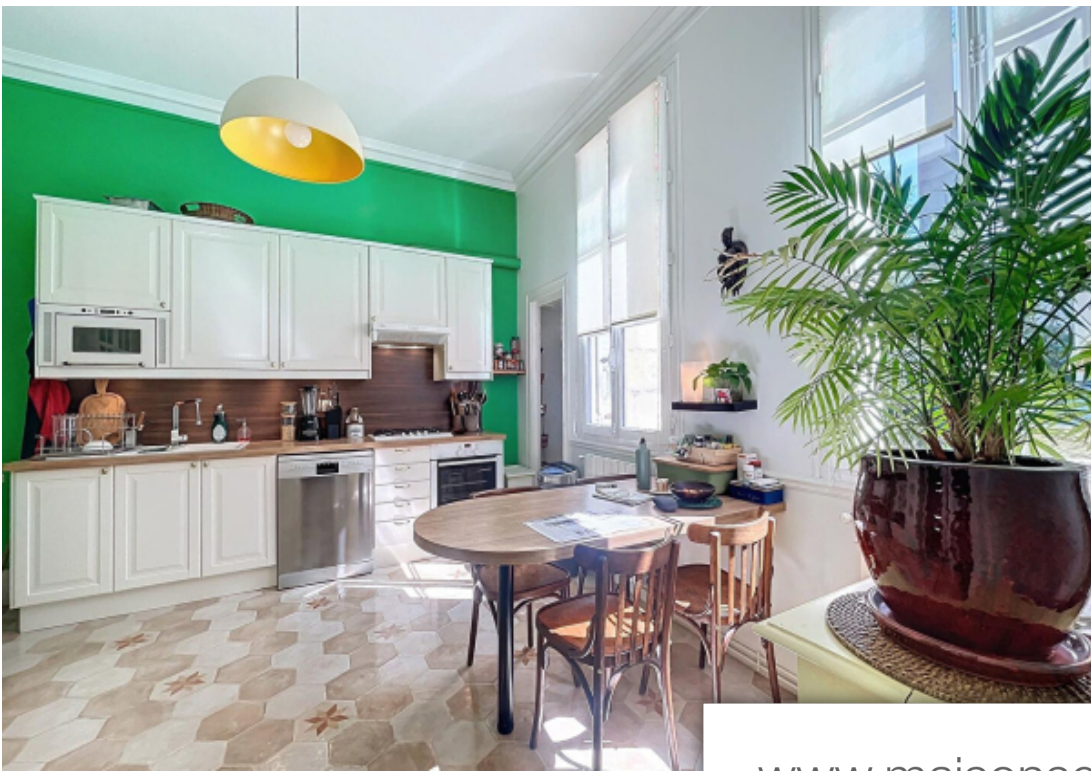

www.maisonsetappartements.fr