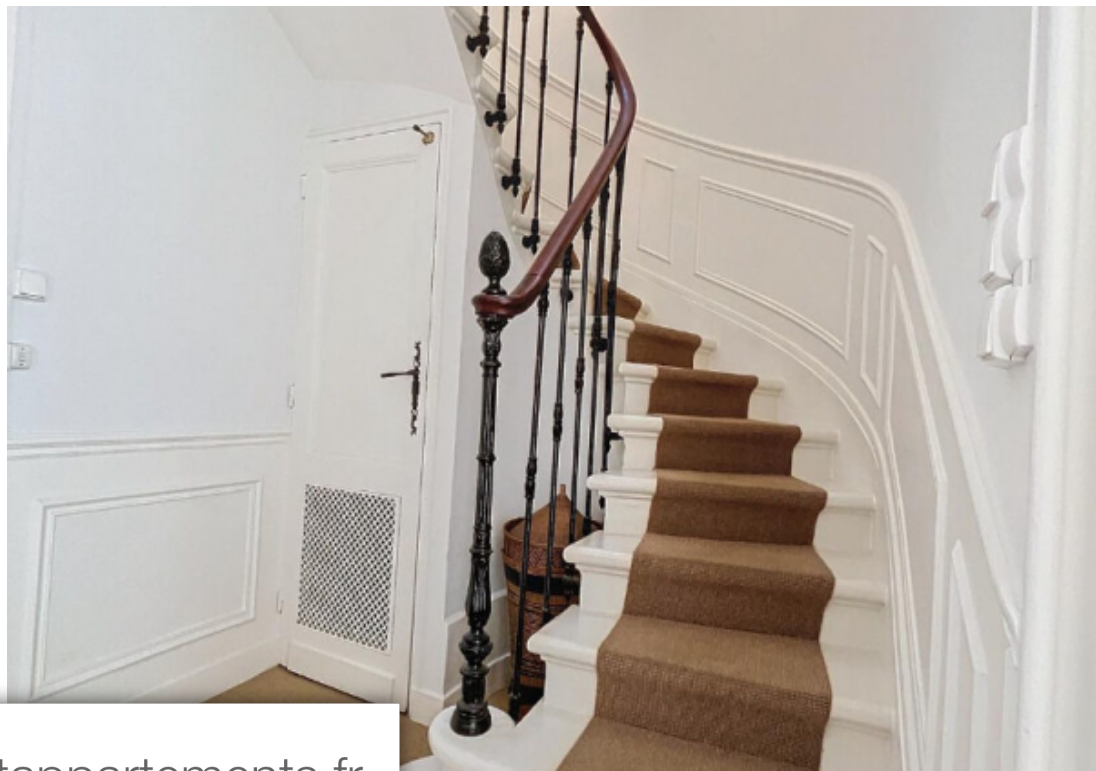

www.maisonsetappartements.fr