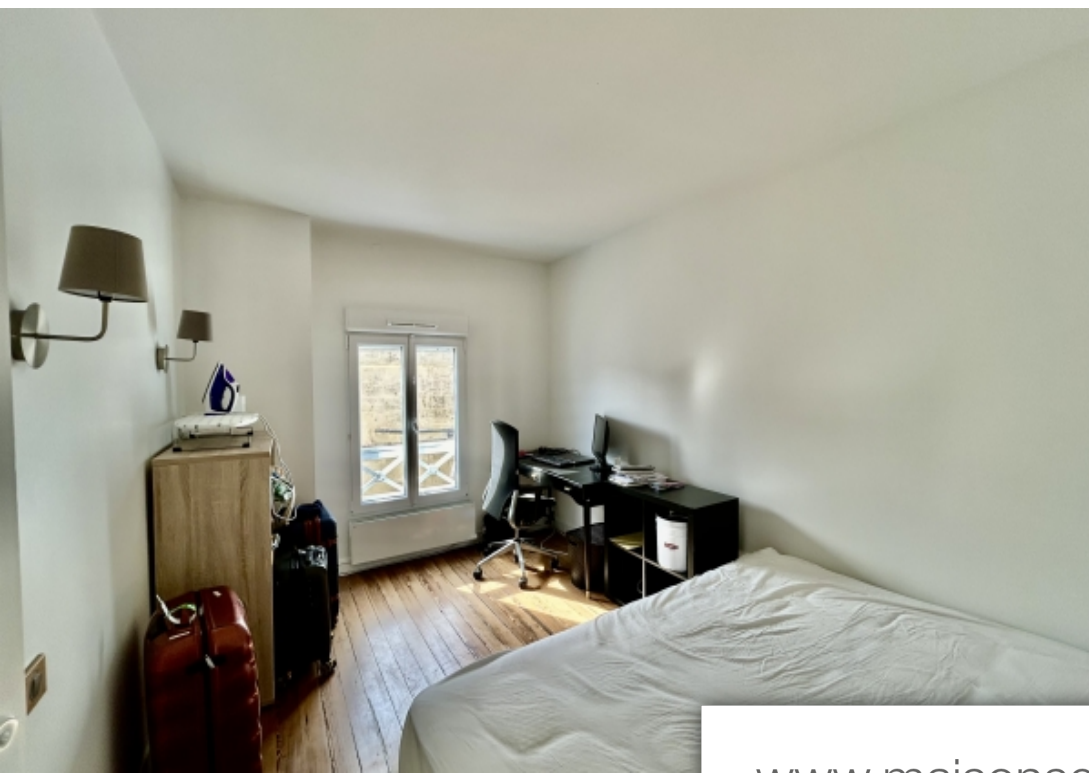

www.maisonsetappartements.fr