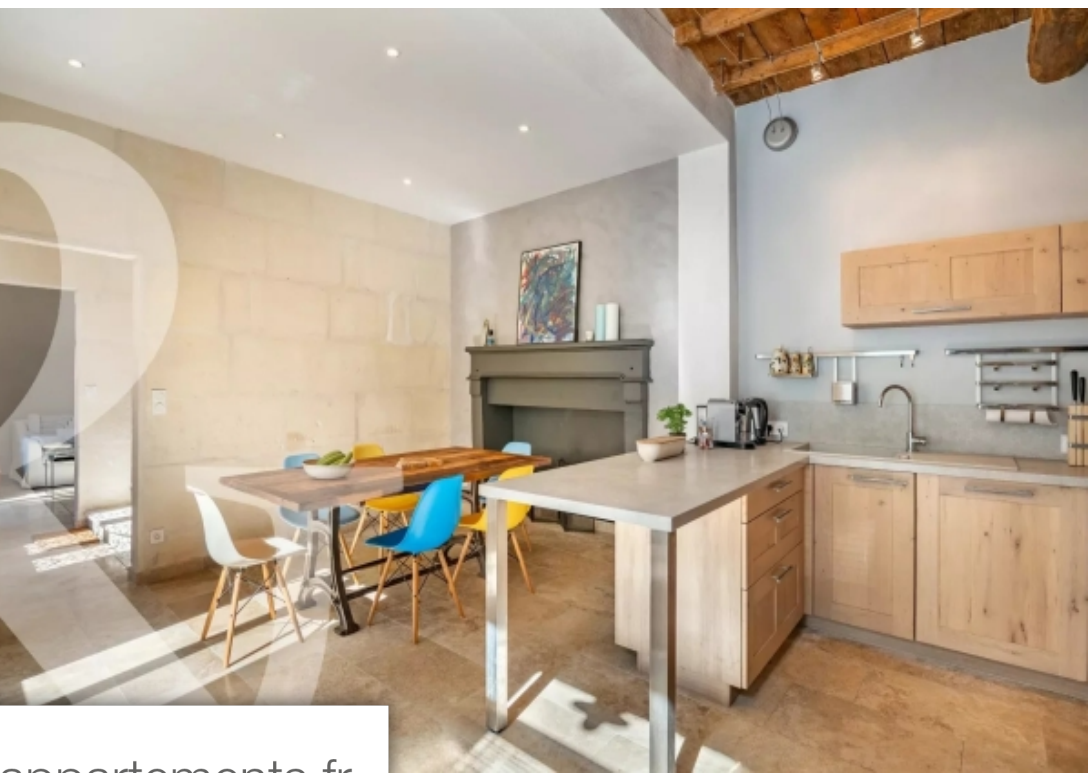

www.maisonsetappartements.fr