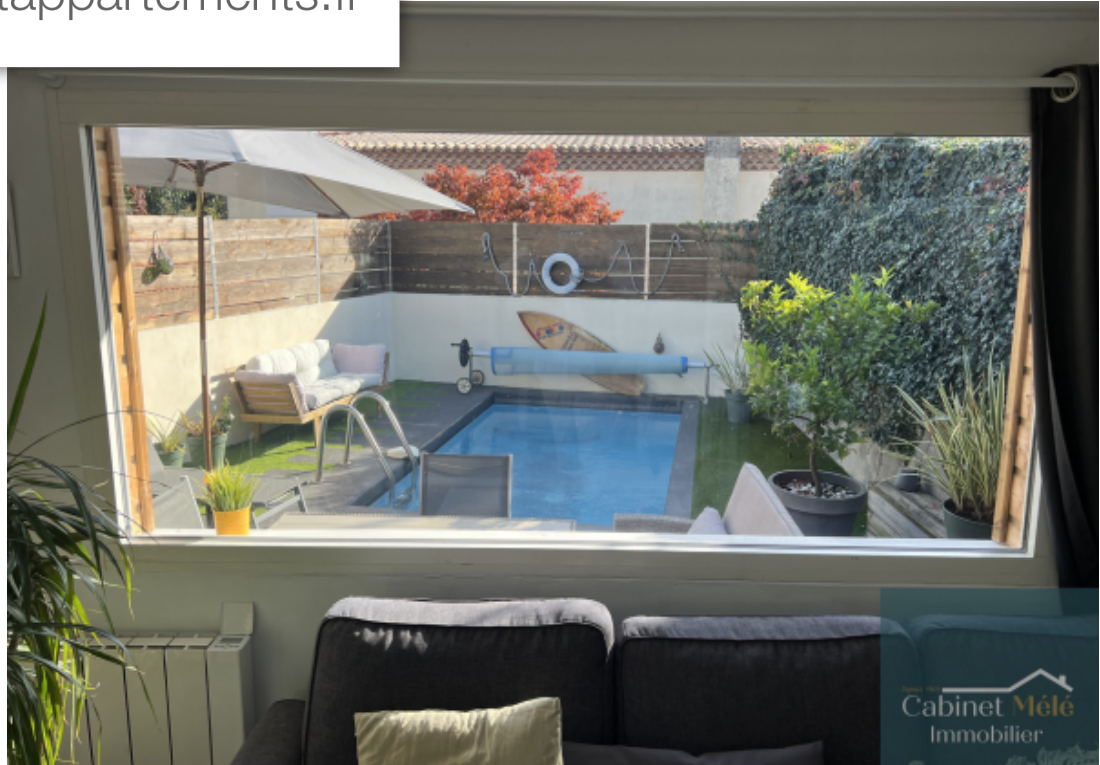

Cabinet Mélé
Immobilier

Cabinet Mélé
Immobilier