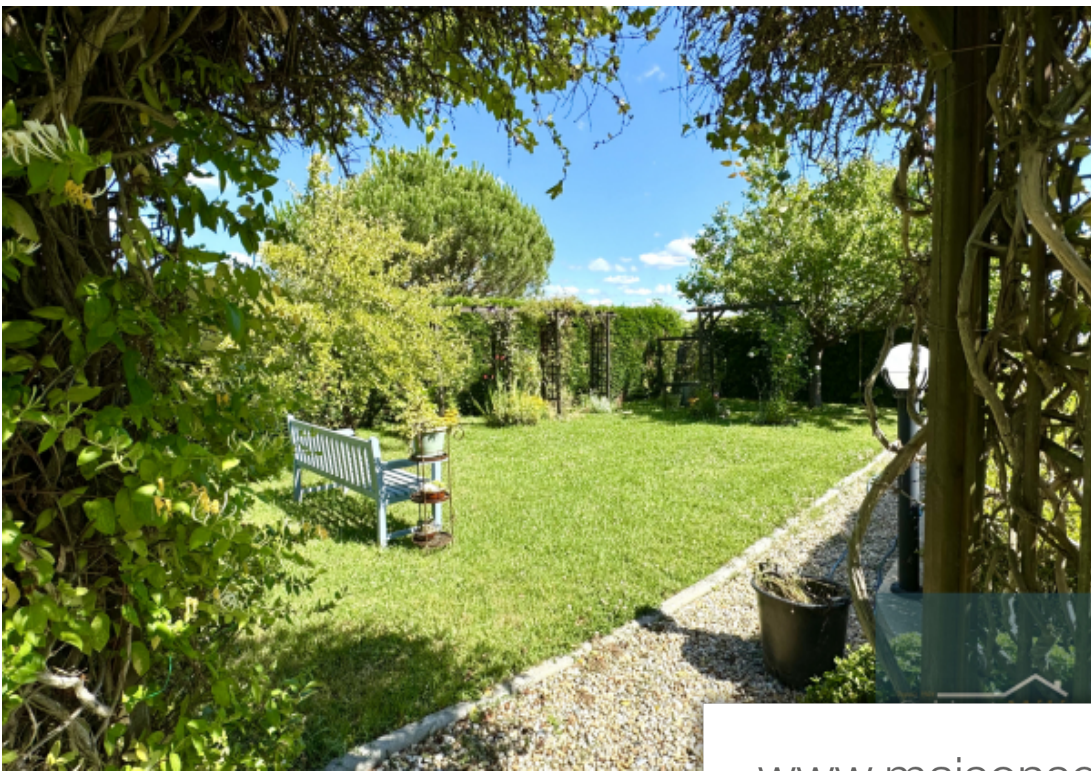

www.maisonsetappartements.fr