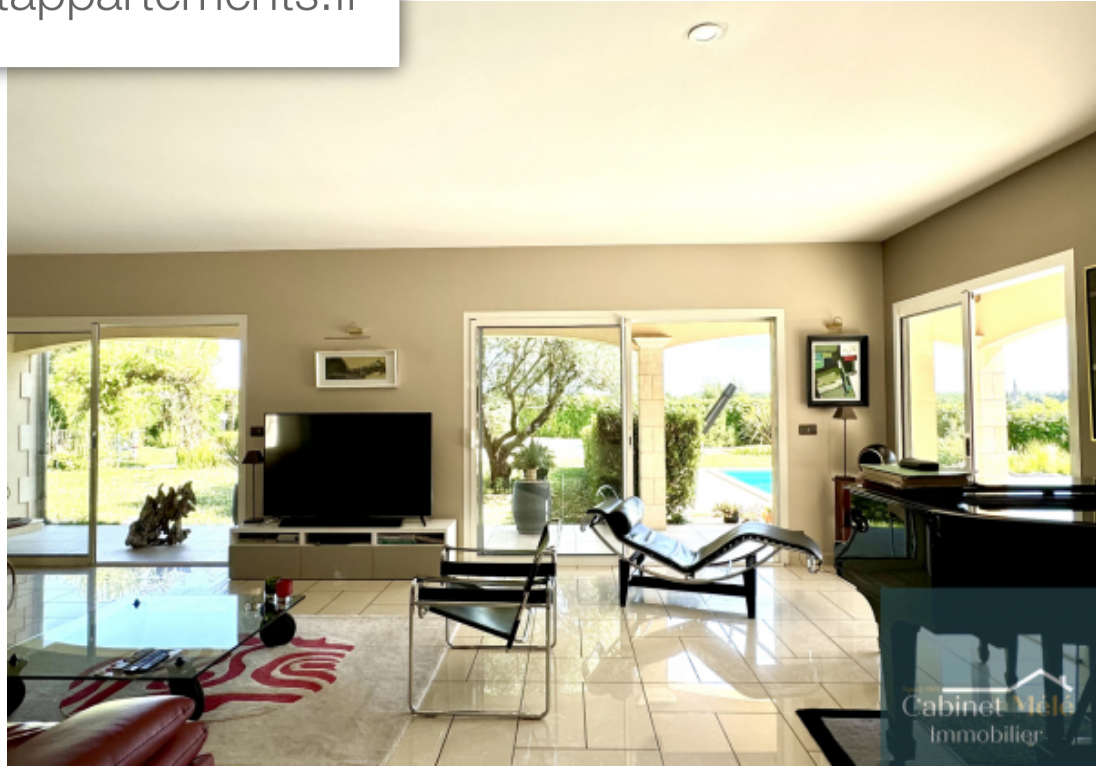

Cabinet Mélé
Immobilier

Cabinet Mélé
Immobilier

Cabinet Mélé
Immobilier