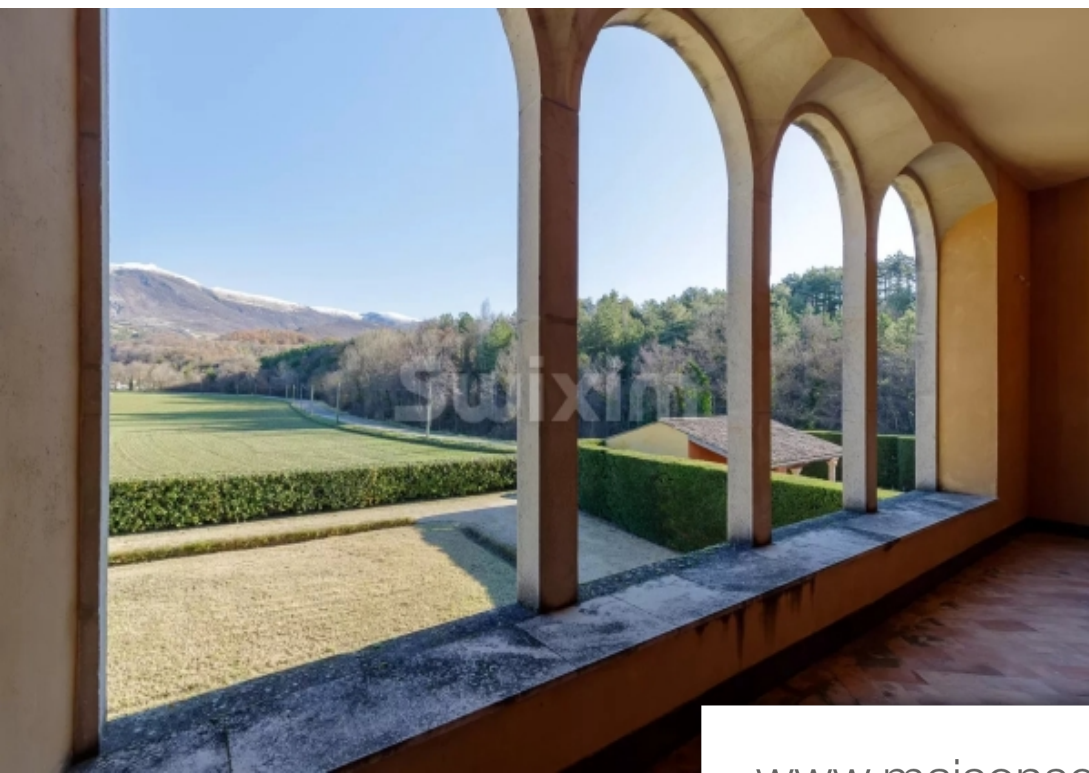

www.maisonsetappartements.fr