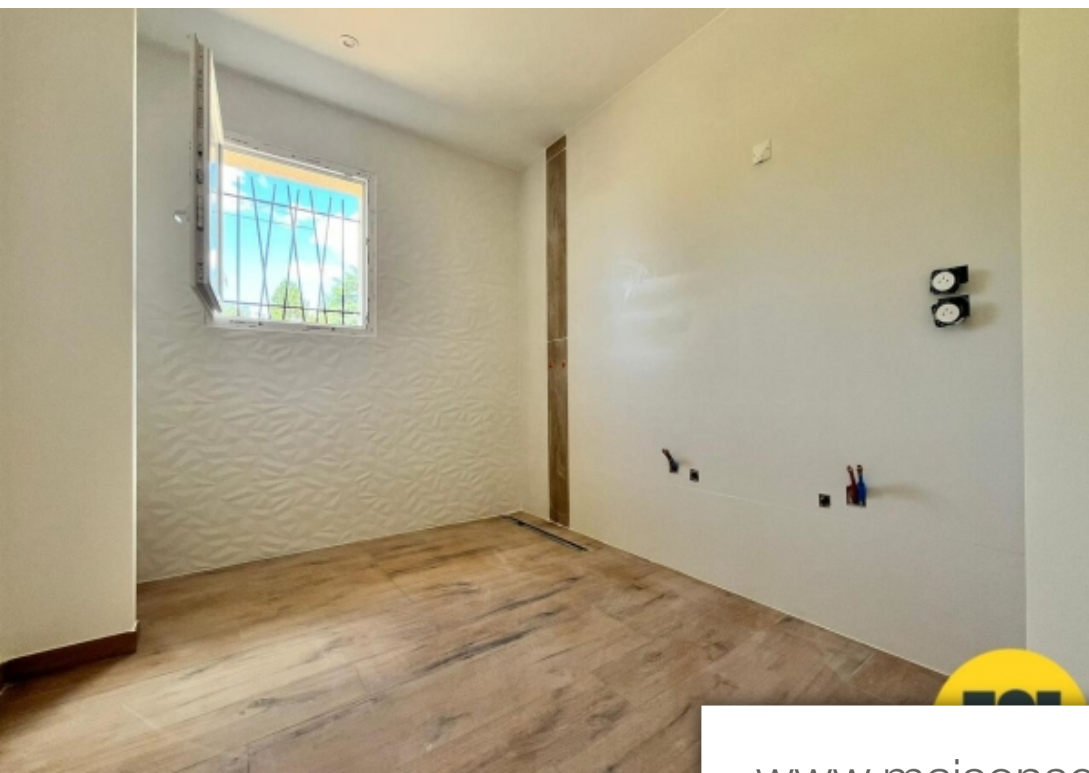

www.maisonsetappartements.fr