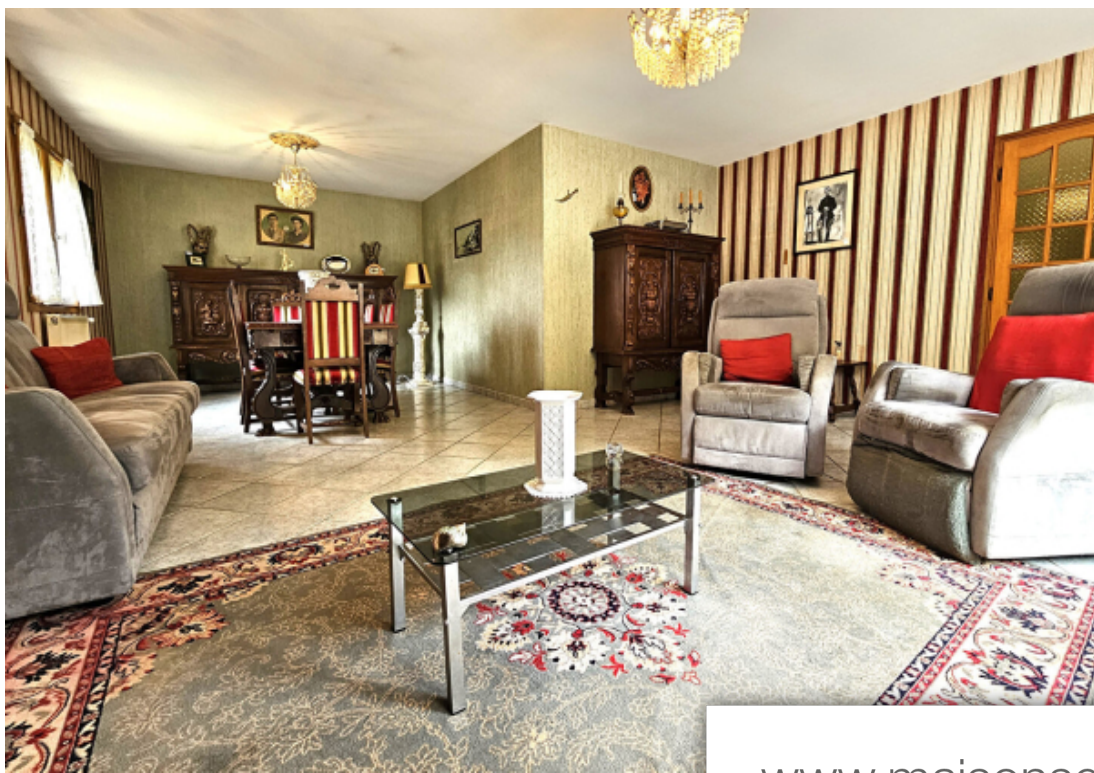

www.maisonsetappartements.fr