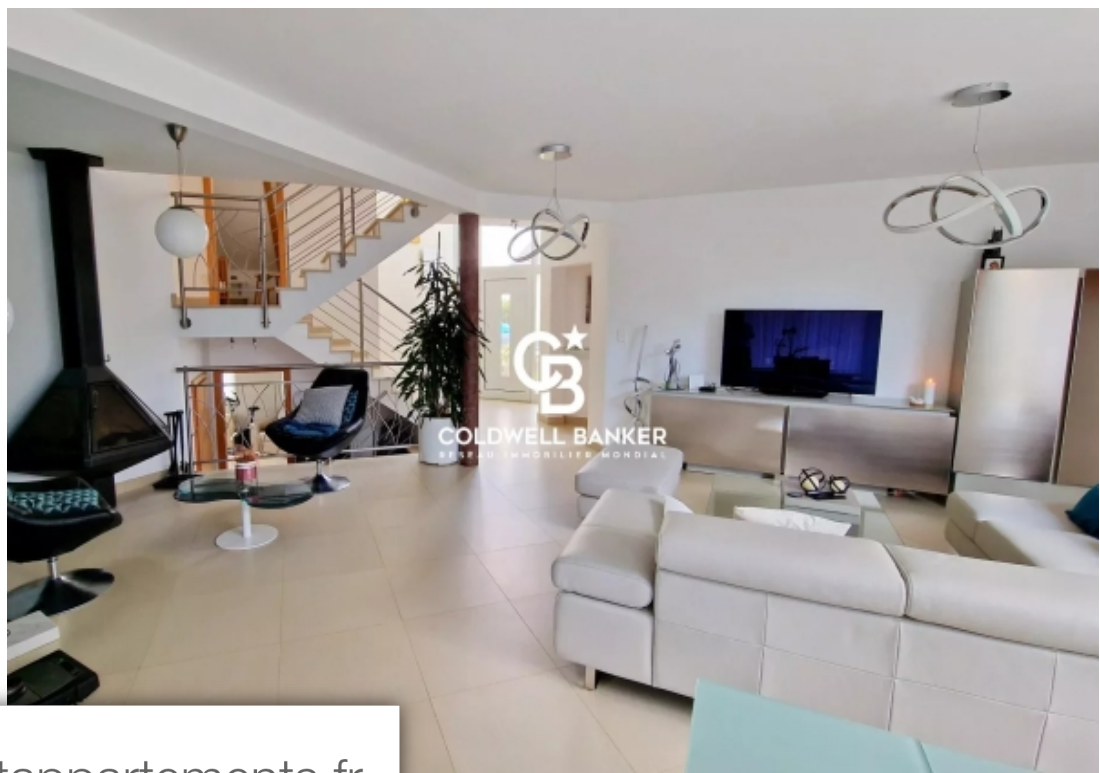

www.maisonsetappartements.fr