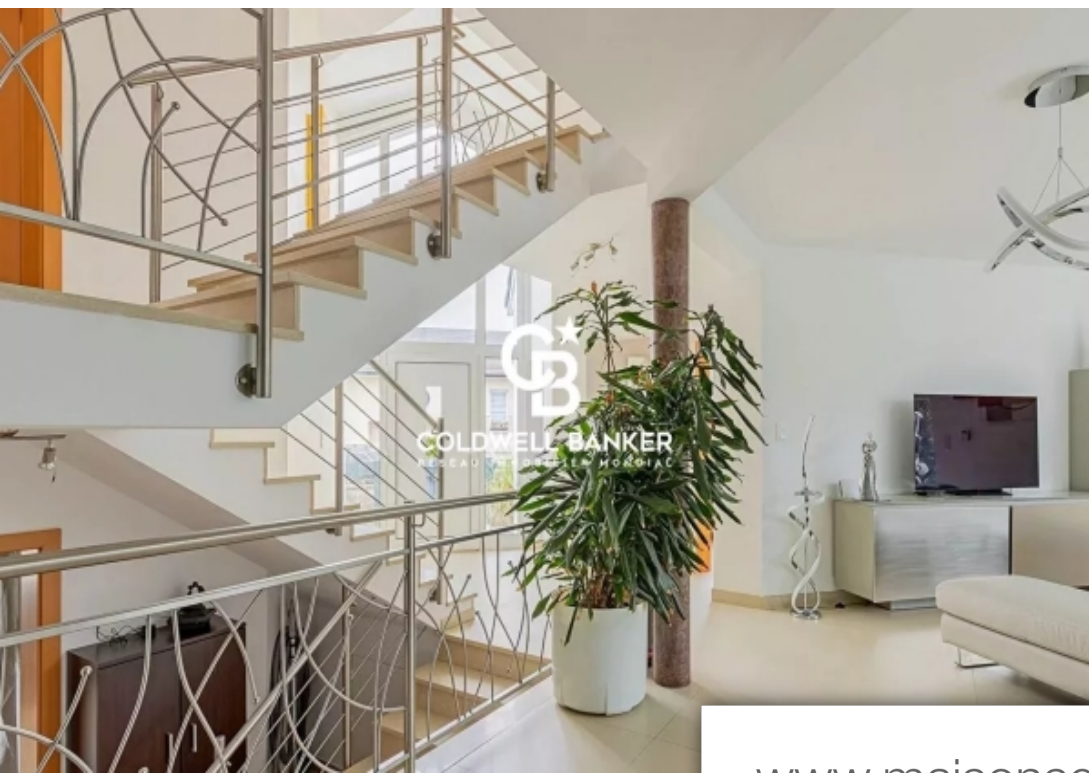

www.maisonsetappartements.fr