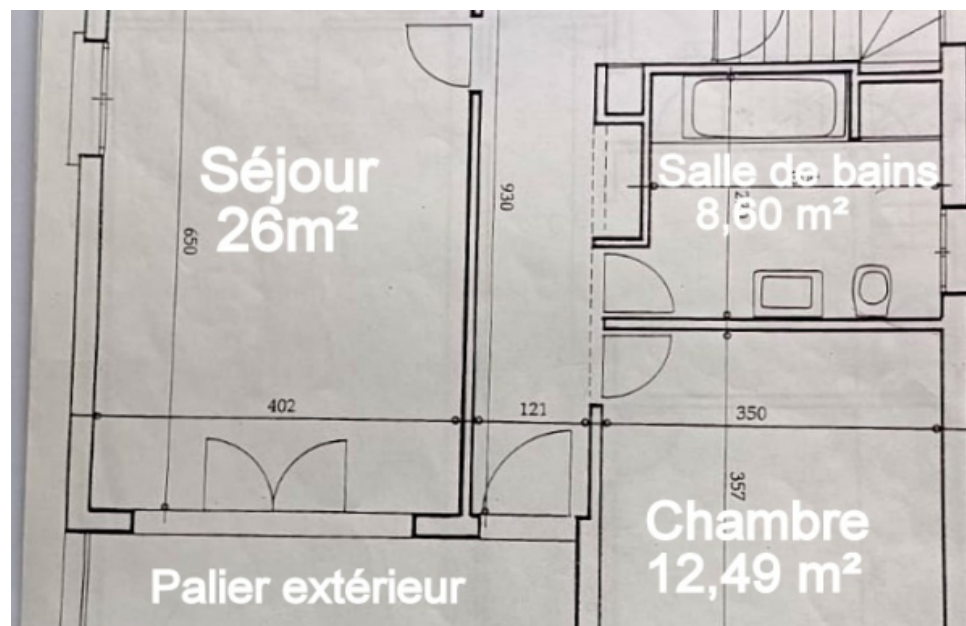

Pièces	<b>6 Pièces</b>
Superficie	<b>135 m<sup>2</sup></b>
Référence	<b>76421A 206</b>
Prix	<b>419 000 €</b>

Bruges

Maison à vendre (33520)

Bruges sainte germaine limite le bouscat tram D 600m, maison années 50 135 m<sup>2</sup> non mitoyenne , cachet prestations anciennes , 2 entrées, 4 chambres bureau garage double + parkings , terrain 682 m<sup>2</sup> . Idéale famille , professions libérales, colocation, beau potentiel de construction 2/3 maisons . Luxorimo . Cachet et prestations anciennes pour cette maison des années 50 en retrait de rue et non mitoyenne sur terrain de 682 m<sup>2</sup> . A l'étage : entré 11 m<sup>2</sup> ,séjour 26 m<sup>2</sup> avec cheminé, exposé ouest ouvrant sur terrasse filante, cuisine séparé aménagé équipé 11 m<sup>2</sup> attenante au séjour , deux chambres avec placard (11,5 et 12,5 m<sup>2</sup>), salle de bain 9 m<sup>2</sup> , wc séparé. Au rez-de-chaussé : bureau 9 m<sup>2</sup>, deux chambres (12,5 et 11,5 m<sup>2</sup>), salle d'eau 5 m<sup>2</sup>, Dégagement 11 m<sup>2</sup> et wc séparé. Garage double 32 m<sup>2</sup> et buanderie attenante de 7,5 m<sup>2</sup>. Nombreux parkings sur la parcelle. Chauffage gaz, taxe foncière 1880 euros. Bonnes prestations ( double vitrage partout , volets électriques ,hauteur sous plafond 2m80 à l'étage, plancher chevron , cheminé, briquettes). Prévoir travaux de modernisation . Beau potentiel aussi pour professions libérales , investisseurs en collocations , construction possible de 2/3 ...

## LUXORIMO

155, avenue d'Eysines - 33110 LE BOUSCAT

[Contacter l'agence](#)

[Voir tous les biens de cette agence](#)

Garage  
32 m<sup>2</sup>

The floor plan shows a garage on the left, a bureau (study) in the middle, and a chambre (bedroom) at the bottom. Dimensions for the bureau and chambre are 9,59 m<sup>2</sup> and 12,60 m<sup>2</sup> respectively. A staircase is located between the bureau and chambre. The overall dimensions of the main house area are 7,93 m wide and 3,60 m deep.