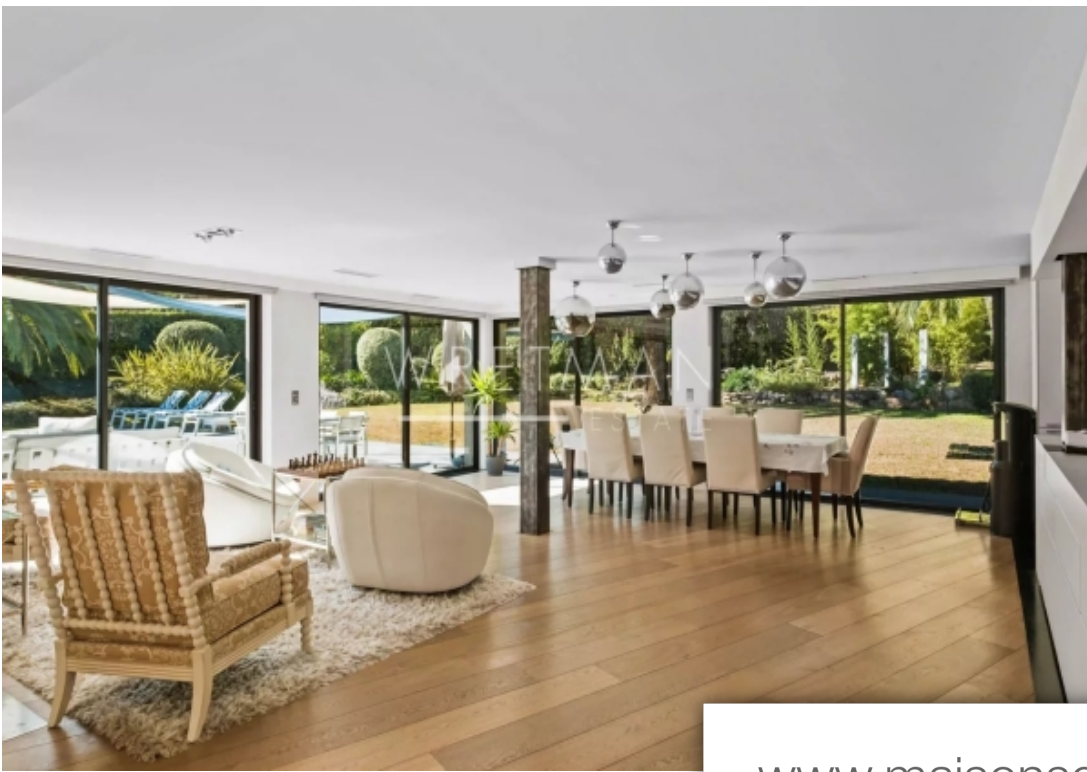

www.maisonsetappartements.fr