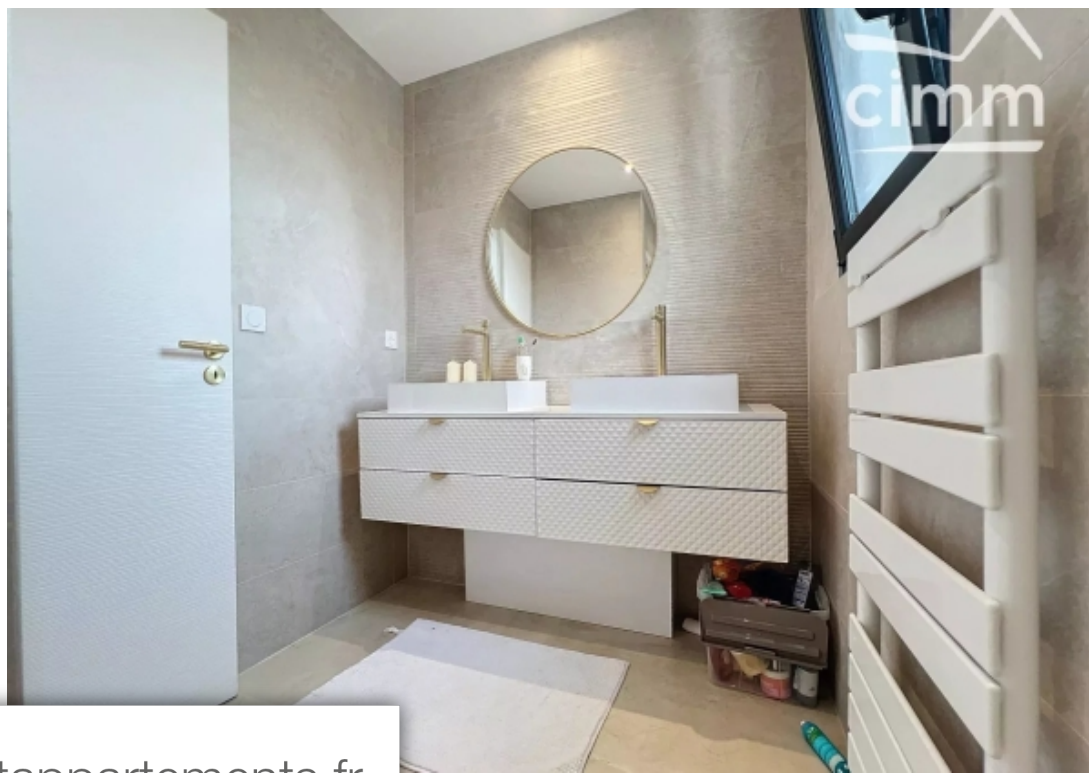

www.maisonsetappartements.fr