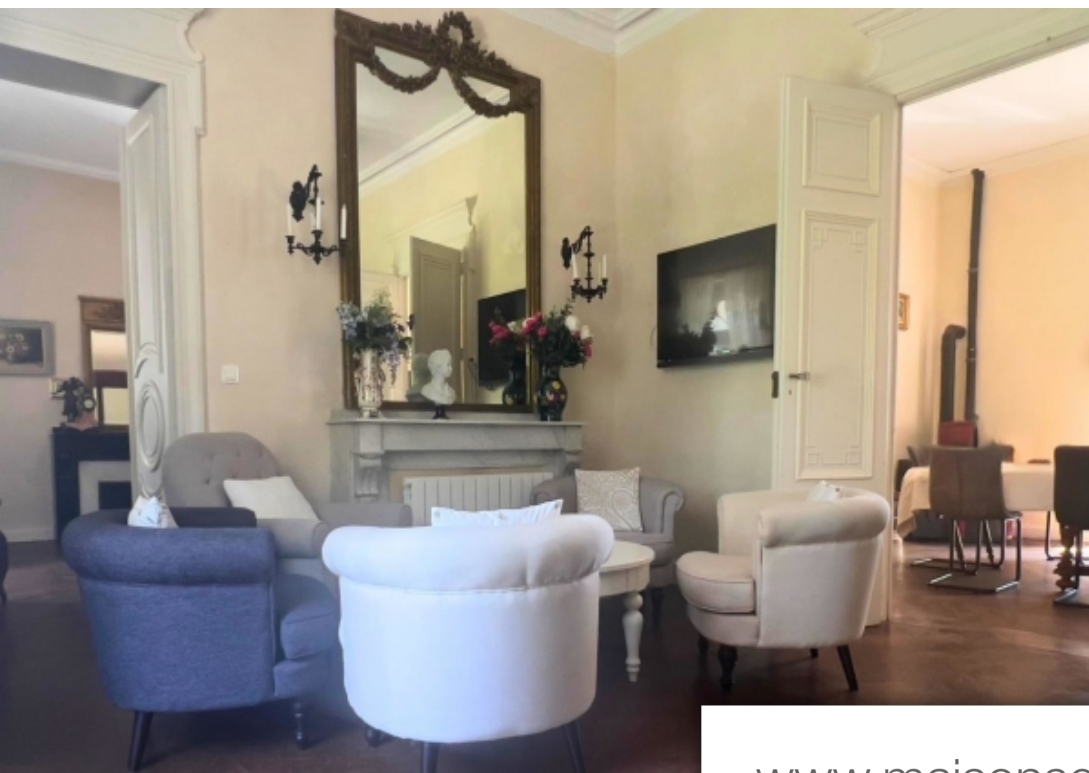

www.maisonsetappartements.fr