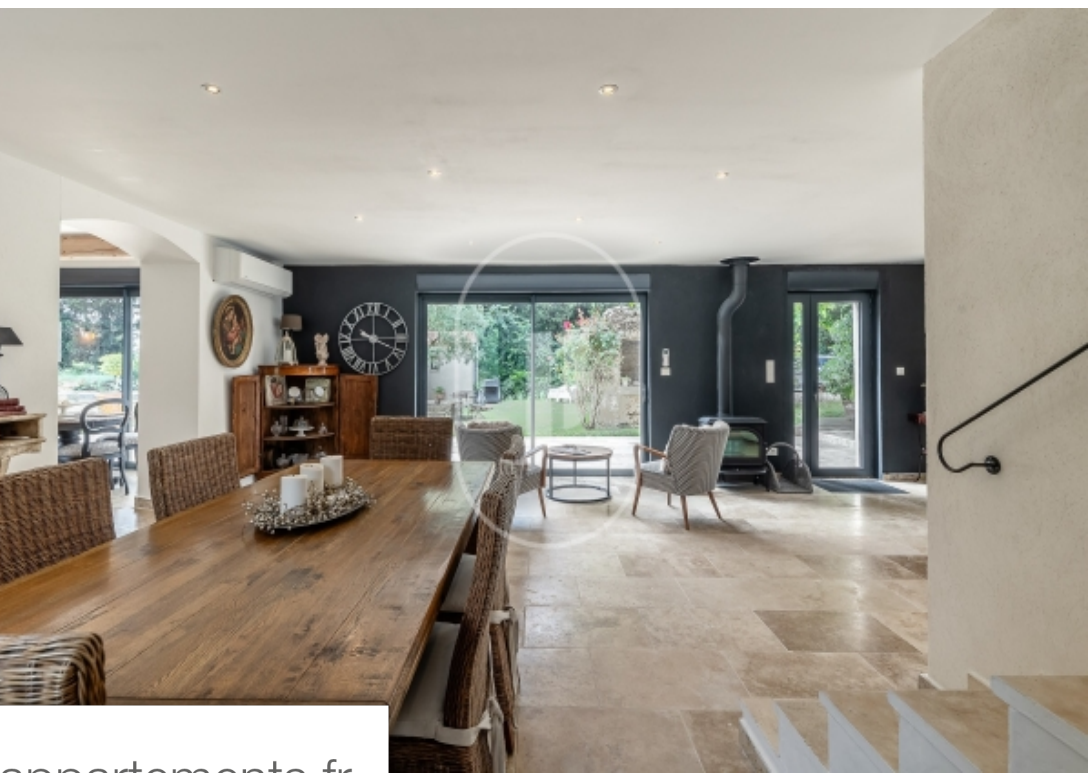

www.maisonsetappartements.fr