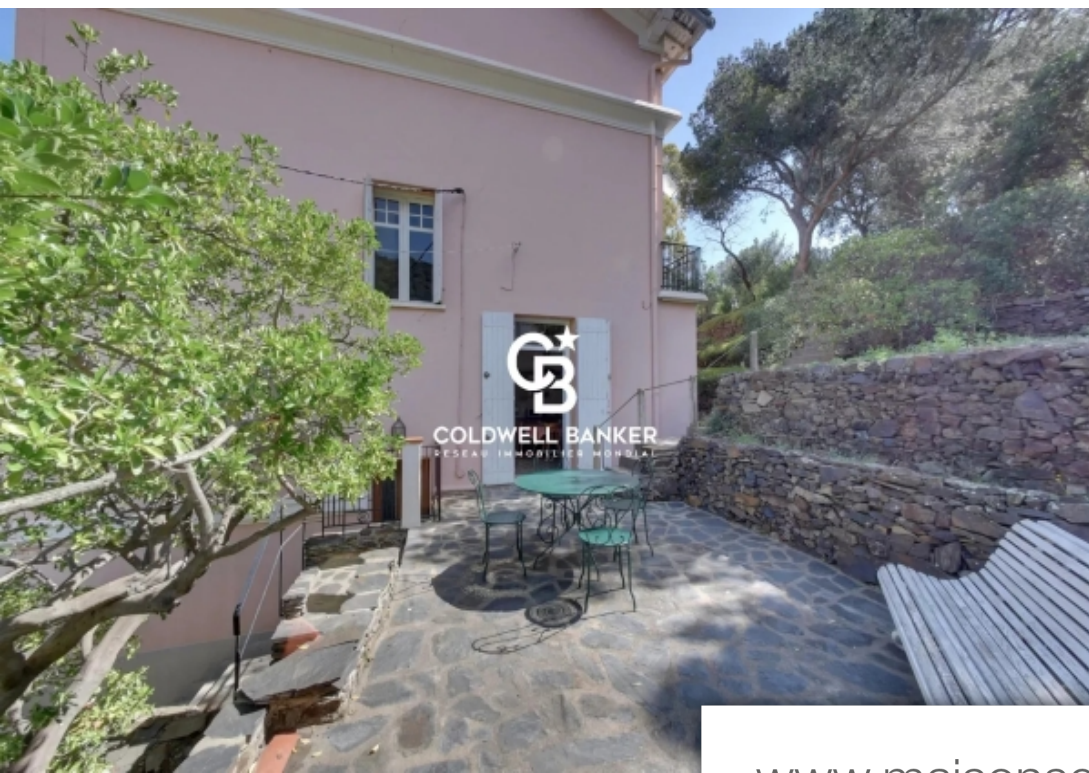

www.maisonsetappartements.fr