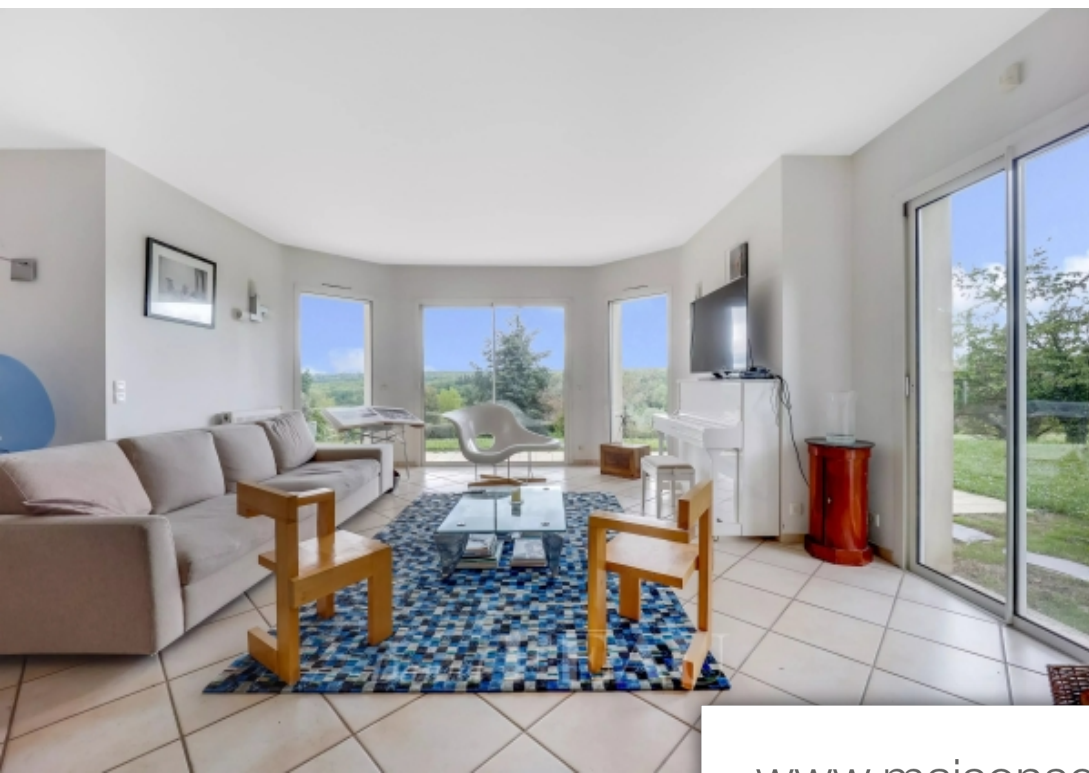

www.maisonsetappartements.fr