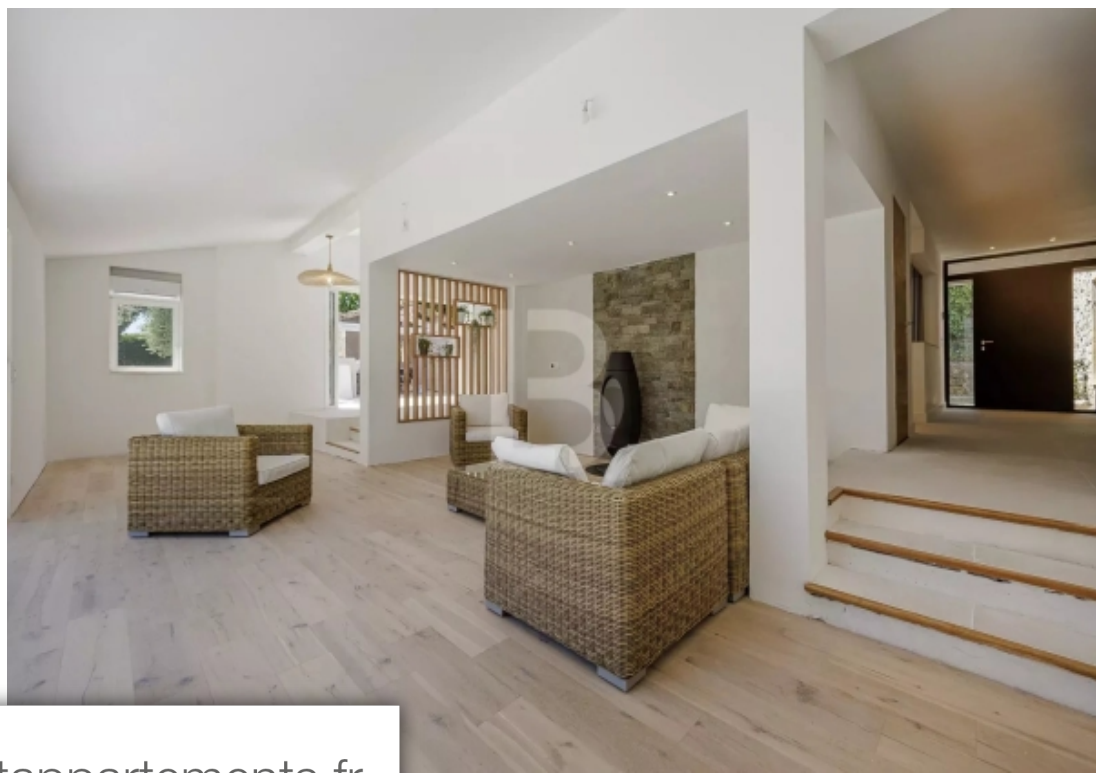

www.maisonsetappartements.fr