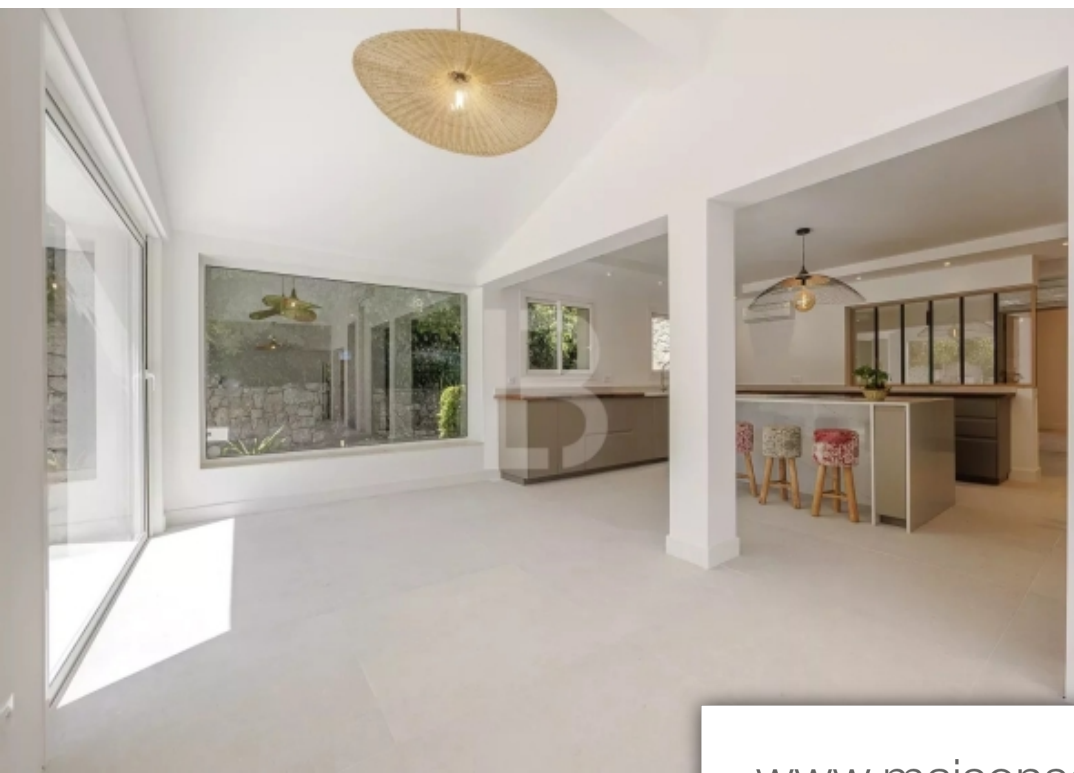

www.maisonsetappartements.fr