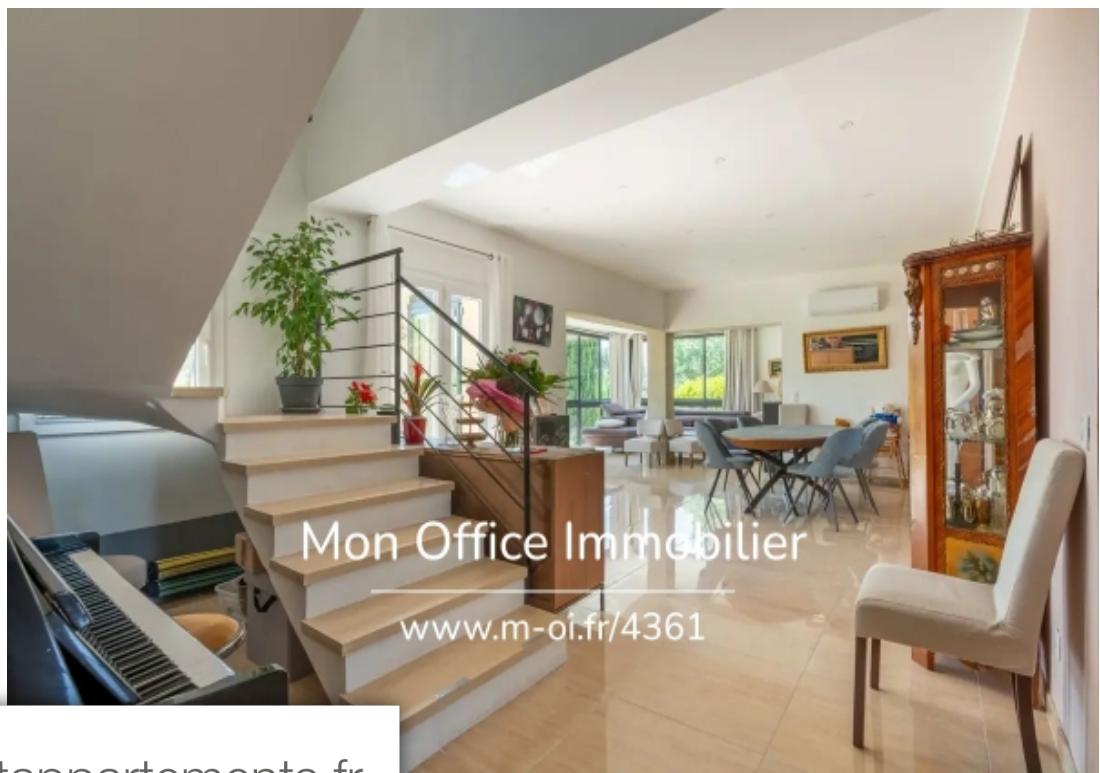

Mon Office Immobilier
www.m-oi.fr/4361

www.maisonsetappartements.fr