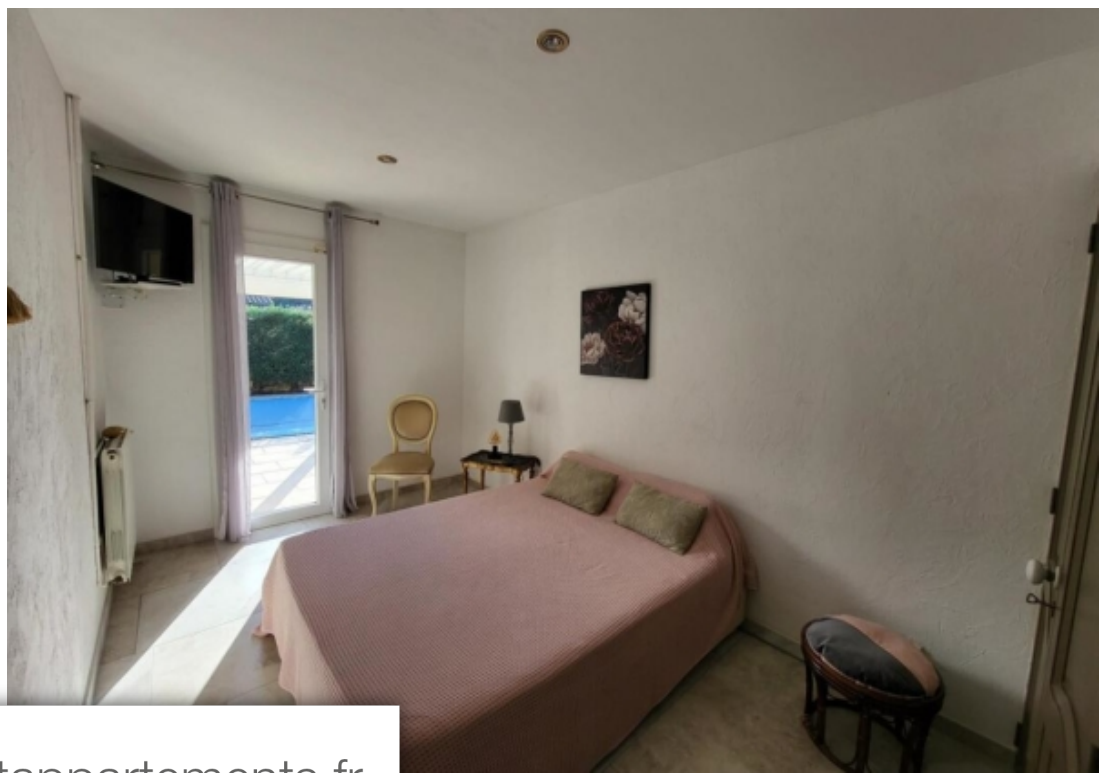

www.maisonsetappartements.fr