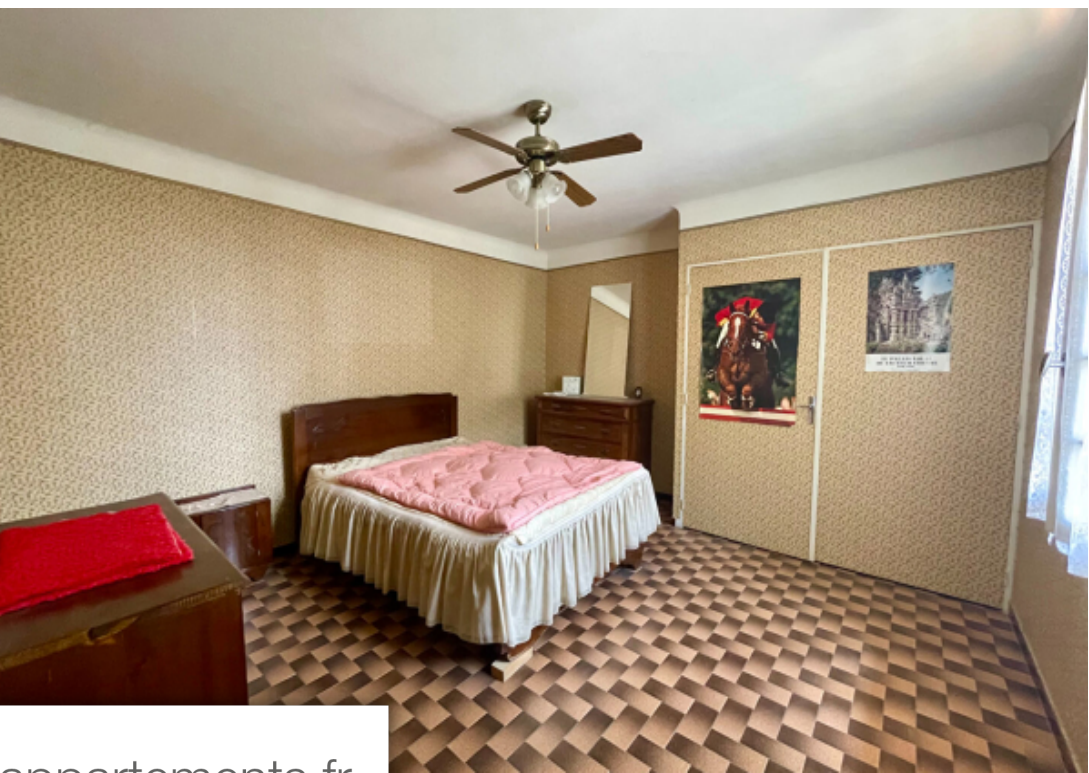

www.maisonsetappartements.fr