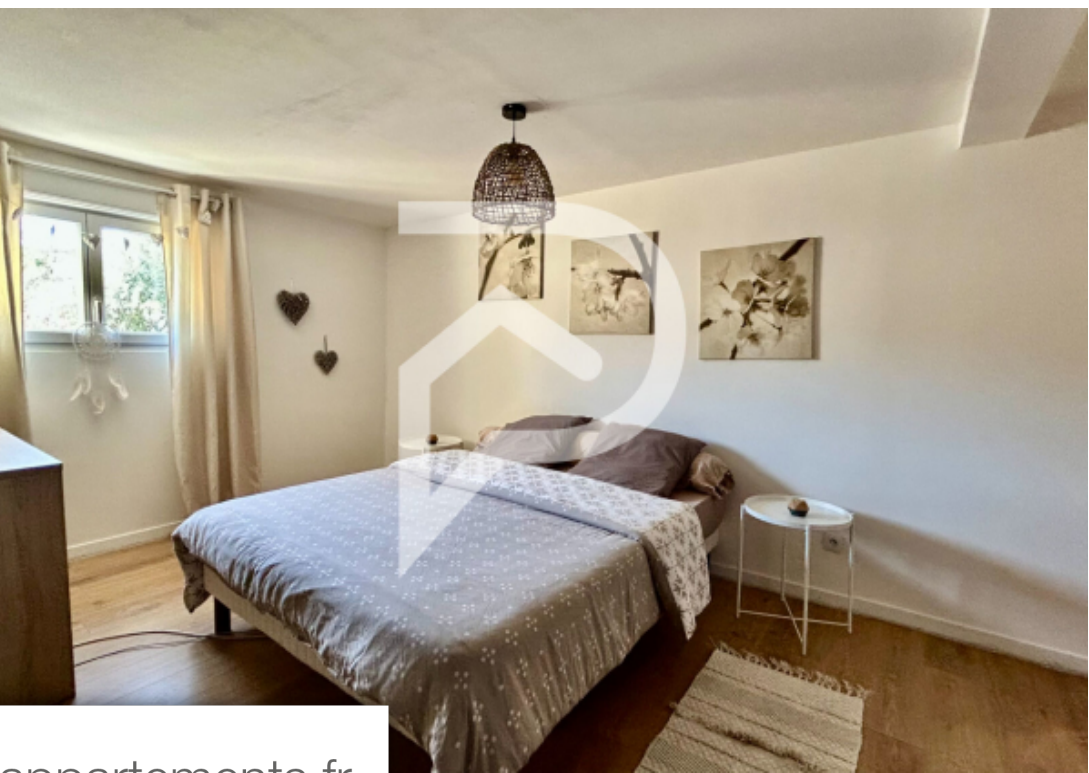

www.maisonsetappartements.fr