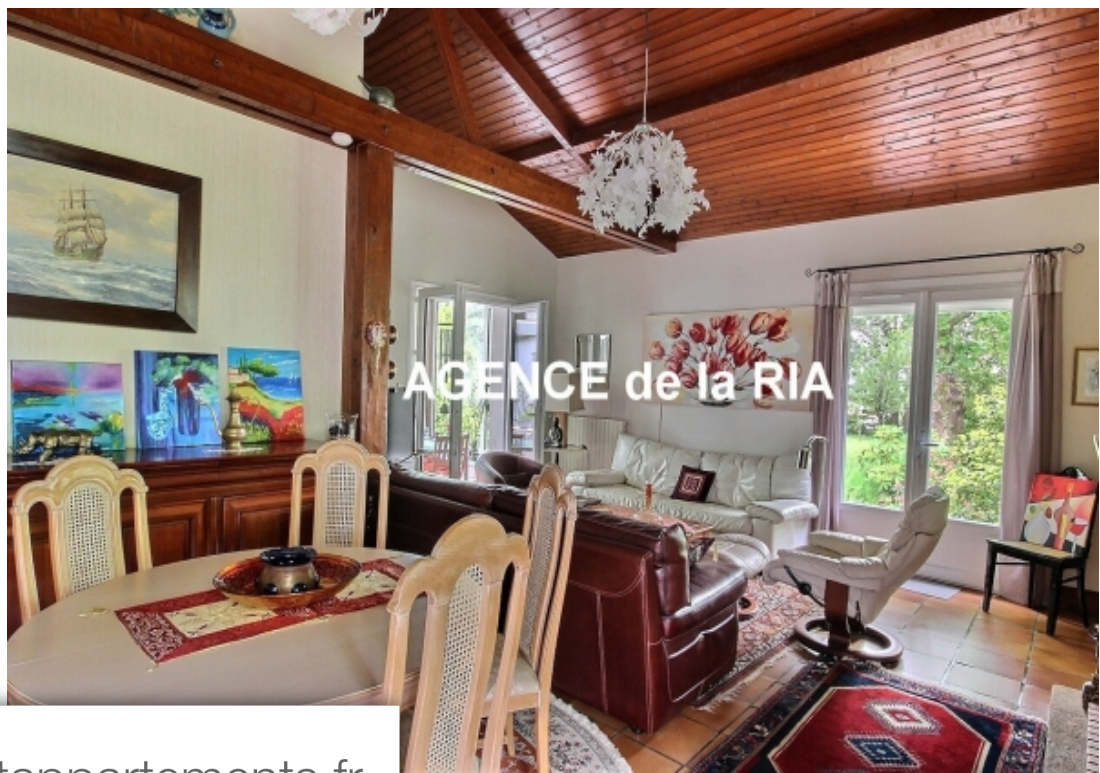

AGENCE de la RIA

AGENCE de la RIA

www.maisonsetappartements.fr

AGENCE de la RIA

AGENCE de la RIA