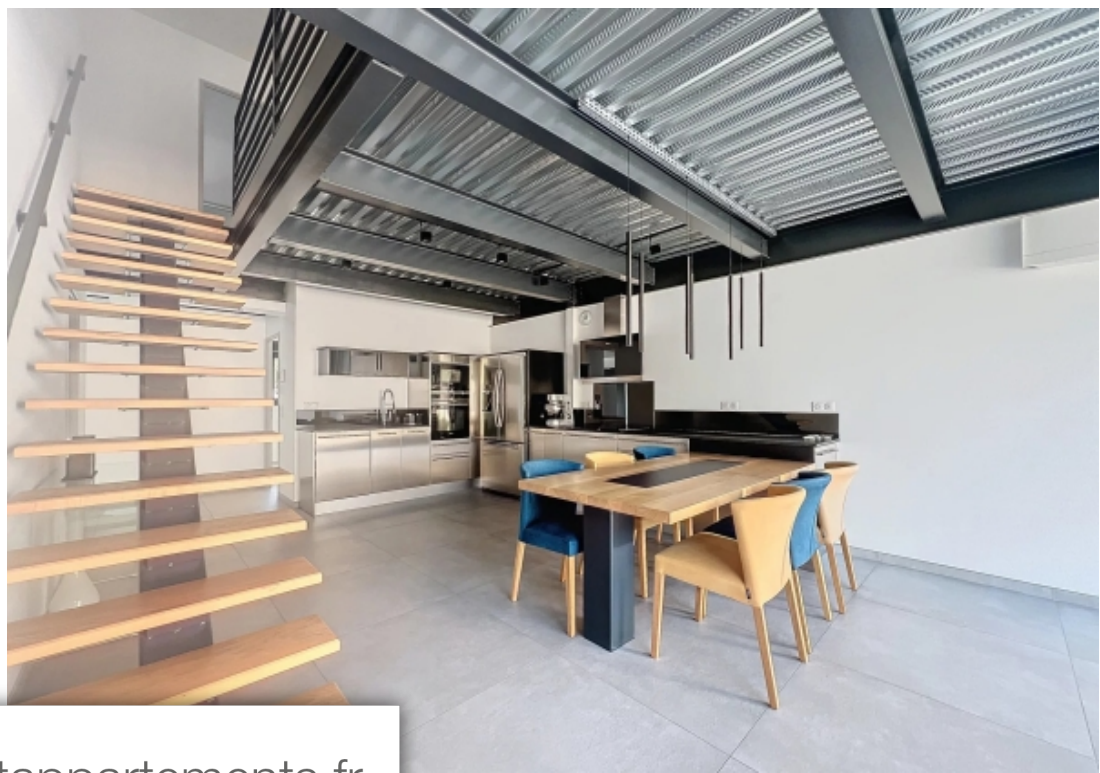

www.maisonsetappartements.fr