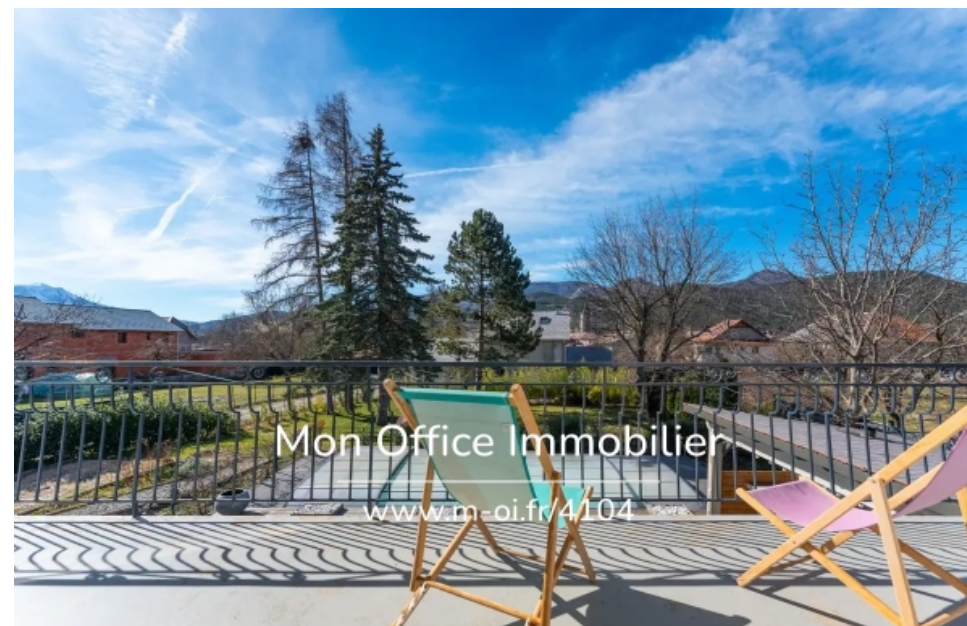

L'adresse du bien, la vidéo de visite virtuelle et toutes les informations financières sont disponibles en ligne sur le site de mon office immobilier avec la référence 4104-mte(lien direct sur les photos)l'office immobilier de charges, vous présente, à la vente une villa de type 6 de 168m²sur un terrain arboré de 1257 m² avec piscine. Situé au centre du village de charges, à proximité immédiate des commerces et des écoles, l'emplacement est idéal. Exposé sud, cette villa de 168m² a été entièrement rénové en 2015. Elle se compose d'une pièce de vie avec cuisine ouverte donnant sur une grande terrasse, d'une suite parentale, de quatre chambres lumineuses et deux salles d'eau. Les chambres donnent accès à un balcon terrasse avec une vue Dégagé. Le tout est chauffé par deux poêles à bois ainsi qu'une climatisation réversible et un plancher chauffant alimenté par une pompe à chaleur. Cette villa vous permettra de profiter de son extérieur grâce à son espace jardin, sa cuisine d'été, son four à pizza, son terrain de pétanque et sa piscine chauffé couverte. Un garage et une place de stationnement extérieur (pouvant être couverte) complètent le bien.----à votre service : manon tessa - ...

MON OFFICE IMMOBILIER

15 Cours Mirabeau - 13100 AIX-EN-PROVENCE

[Contacter l'agence](#)

[Voir tous les biens de cette agence](#)