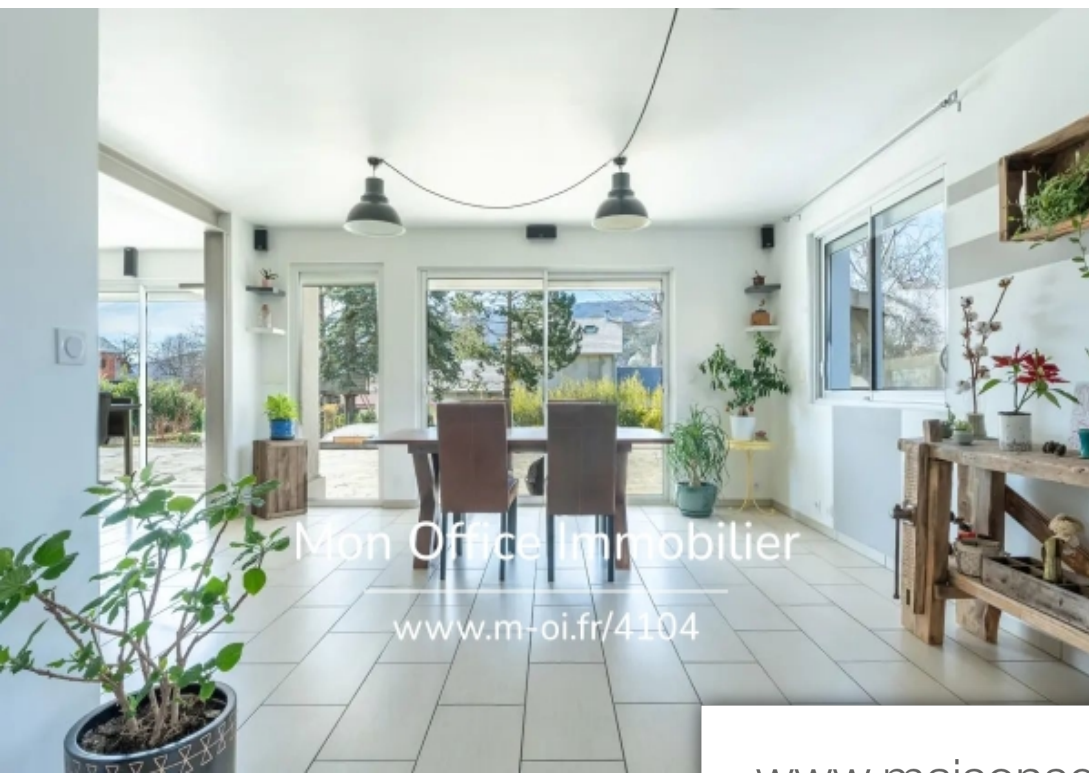

Mon Office Immobilier
www.m-oi.fr/4104