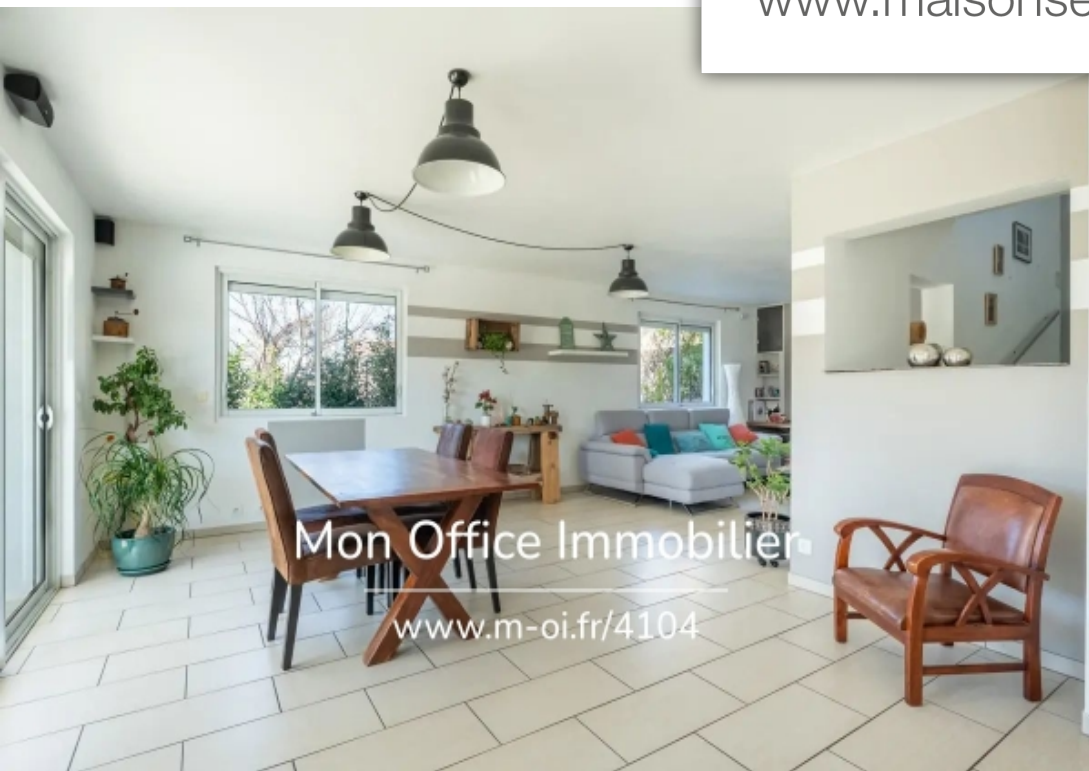

Mon Office Immobilier
www.m-oi.fr/4104