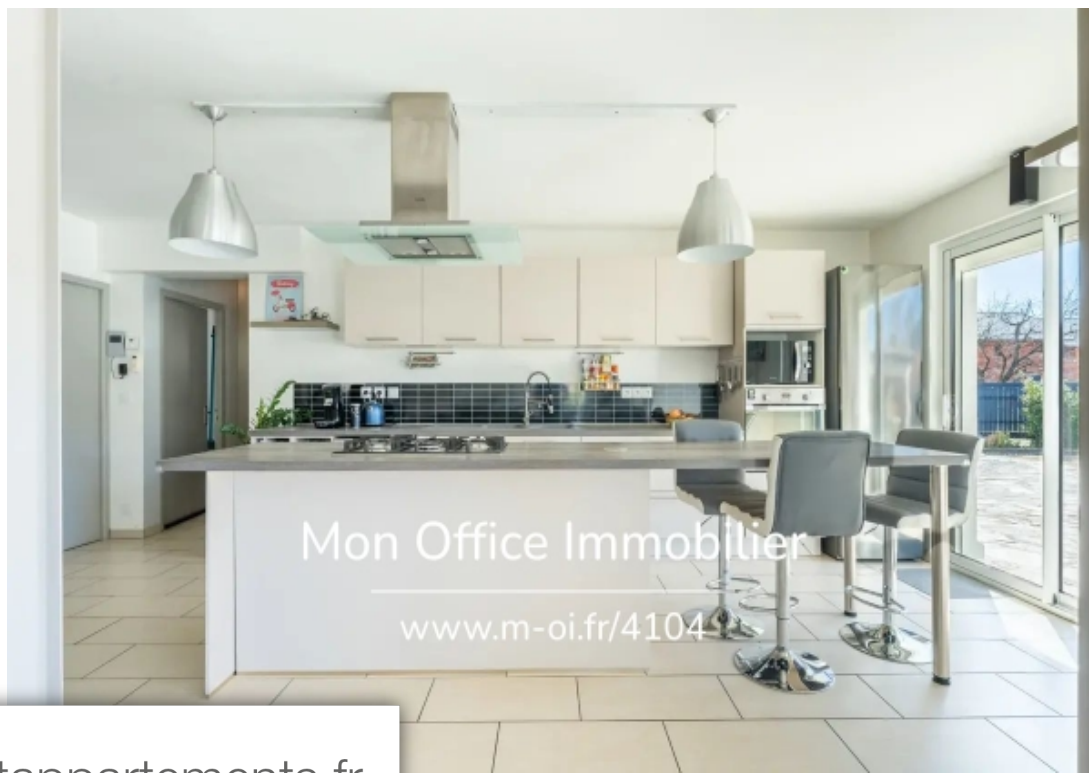

Mon Office Immobilier
www.m-oi.fr/4104

www.maisonsetappartements.fr