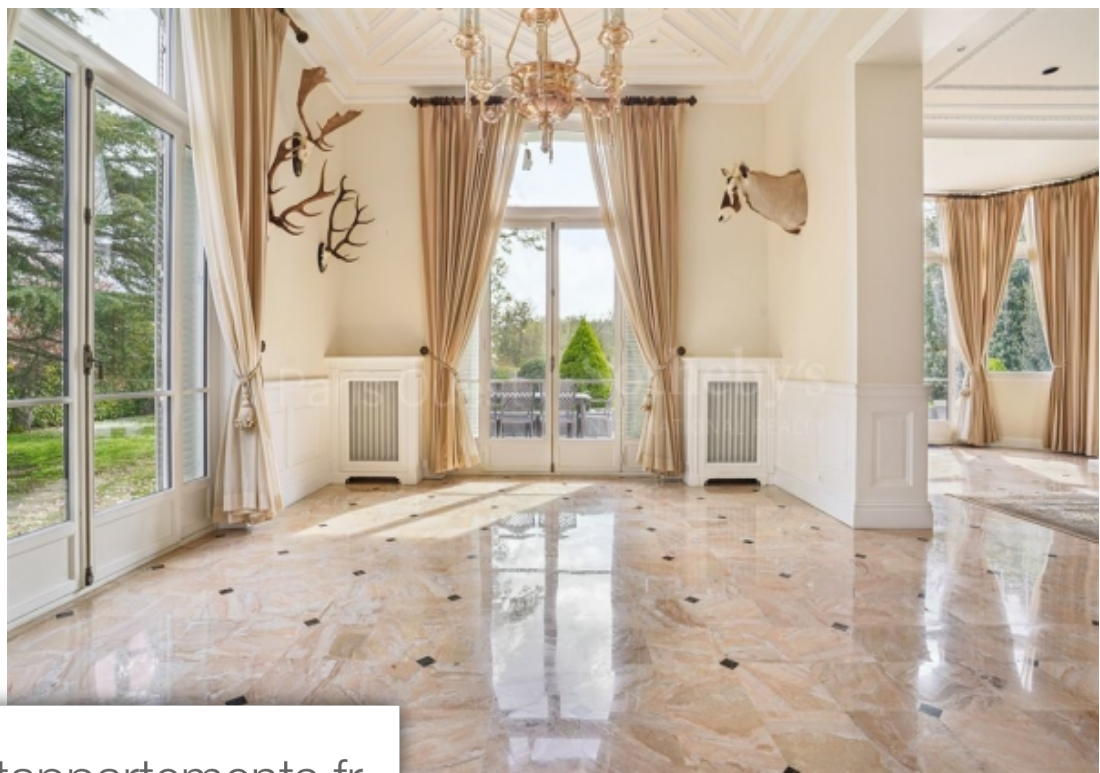

www.maisonsetappartements.fr