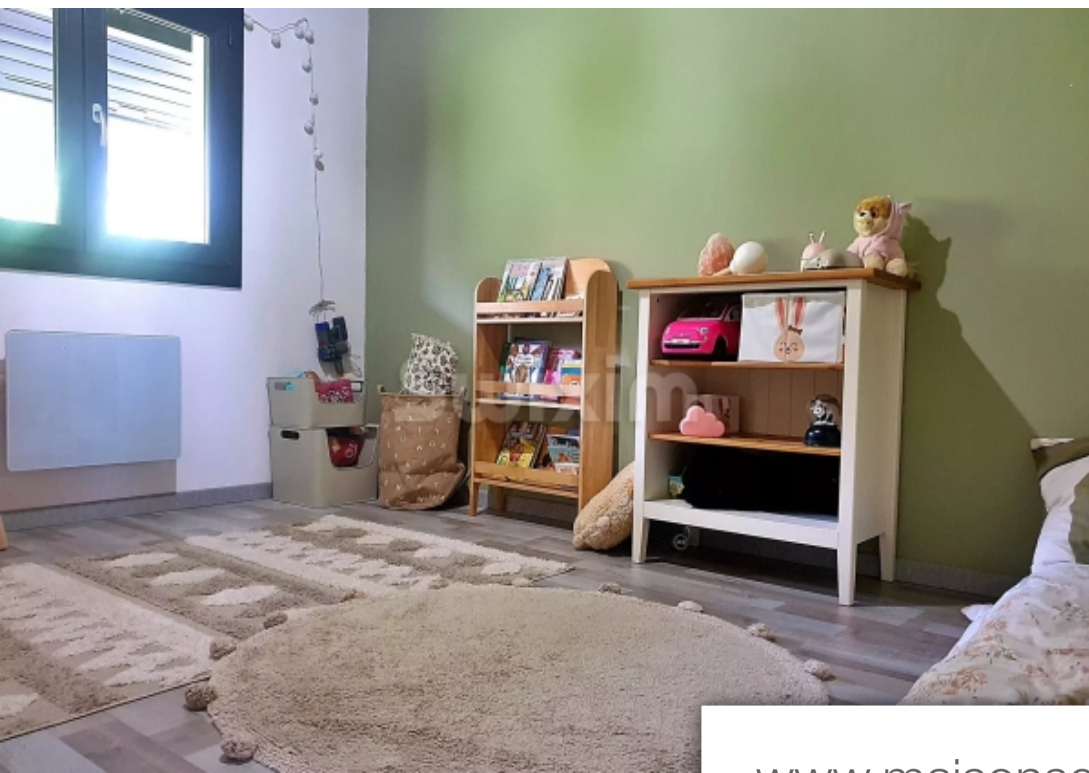

www.maisonsetappartements.fr