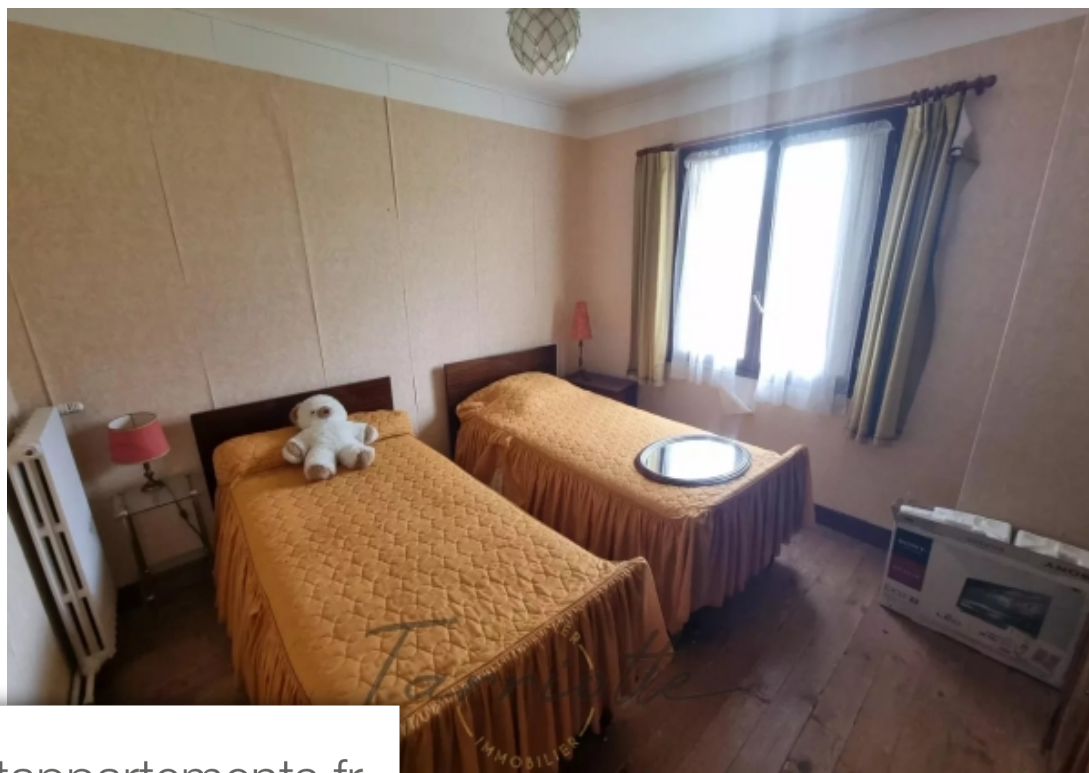

www.maisonsetappartements.fr