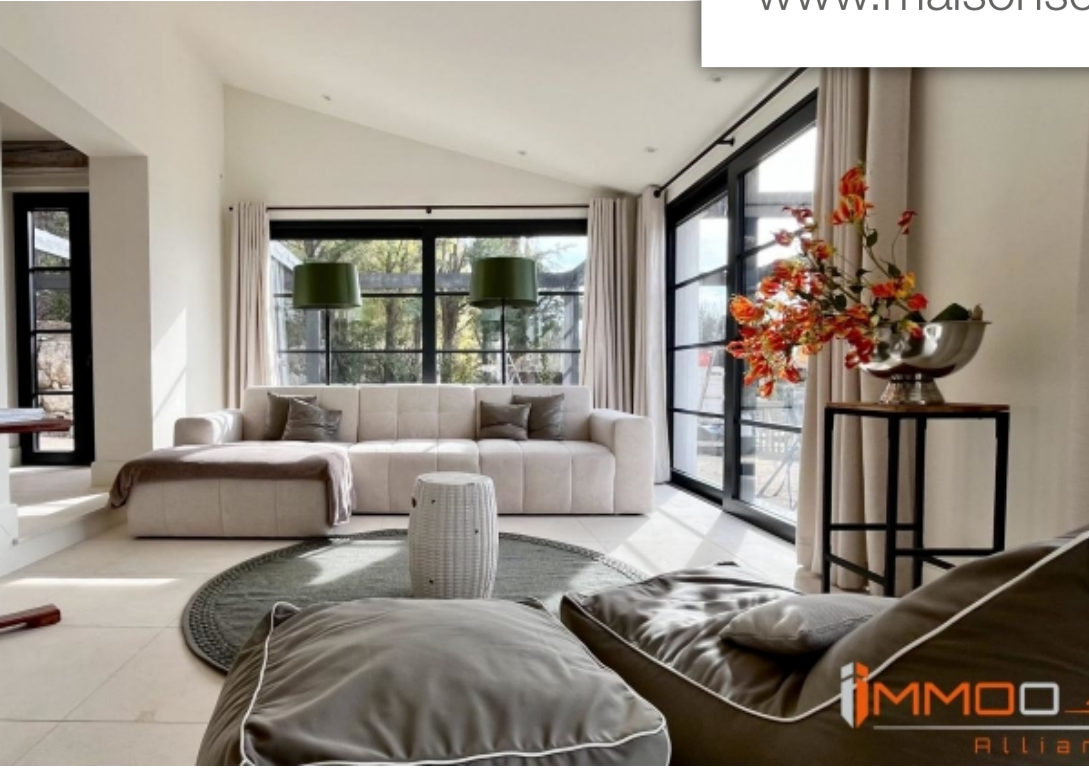

IMMOO
Allier

IMMOO
Allier

IMMOO
Allier