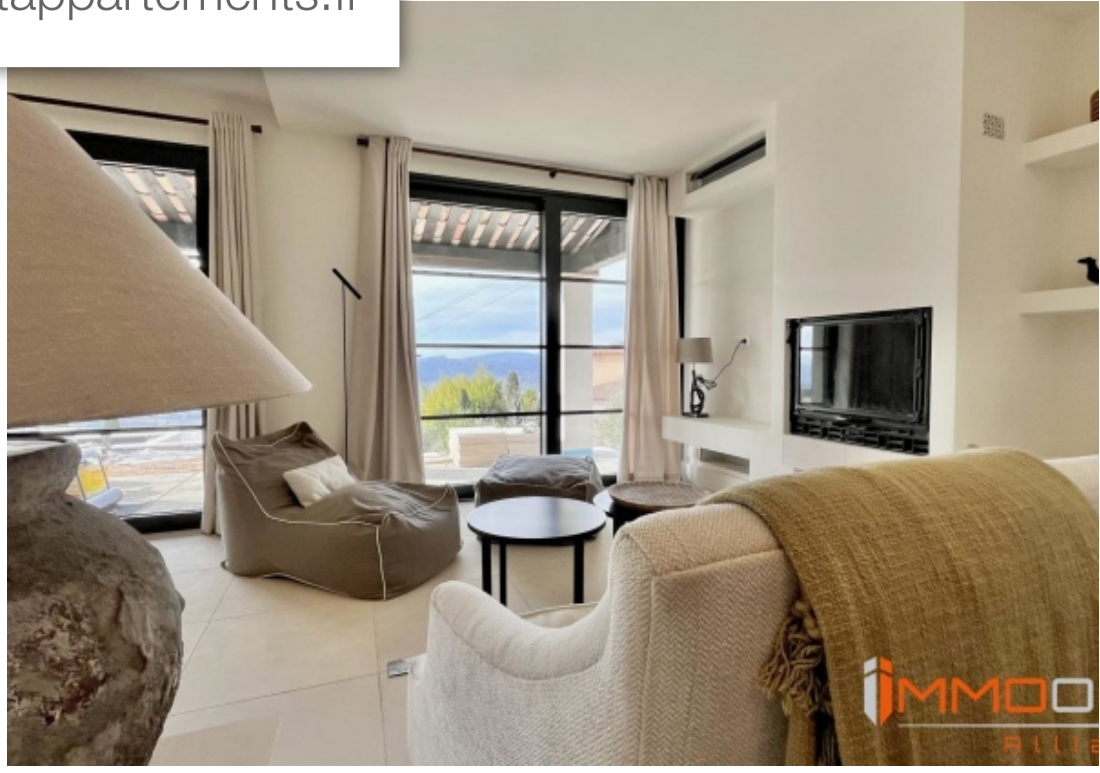

IMMOO
Allier

IMMOO
Allier

IMMOO
Allier