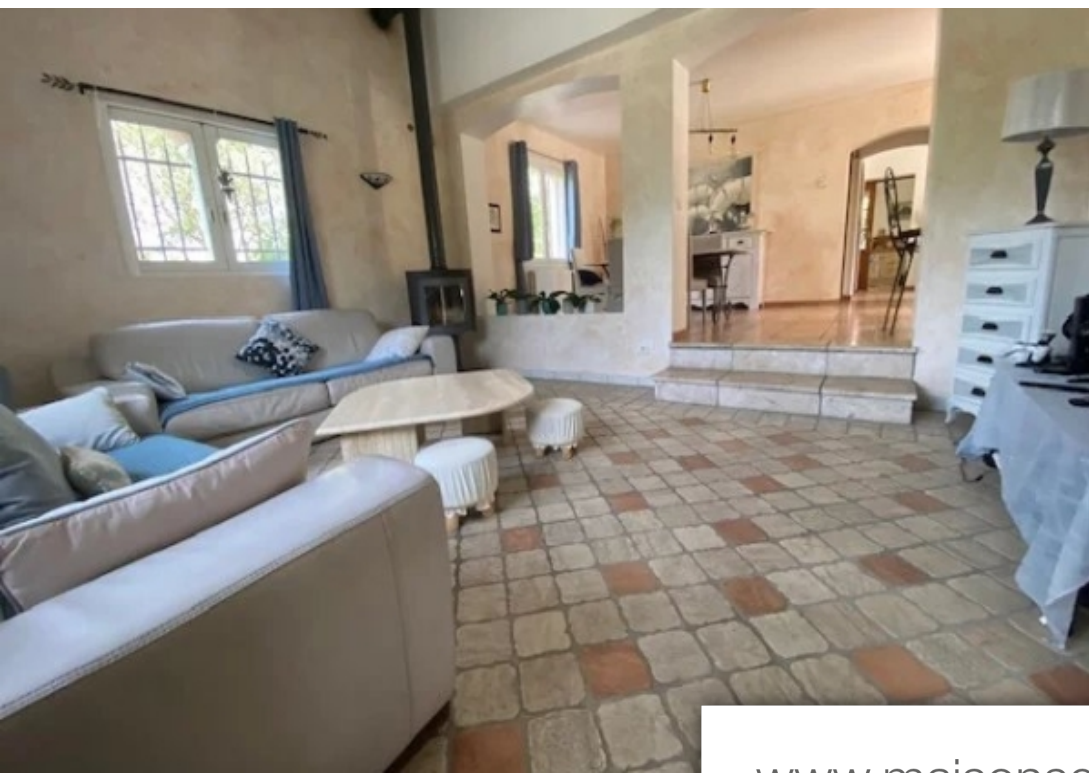

www.maisonsetappartements.fr