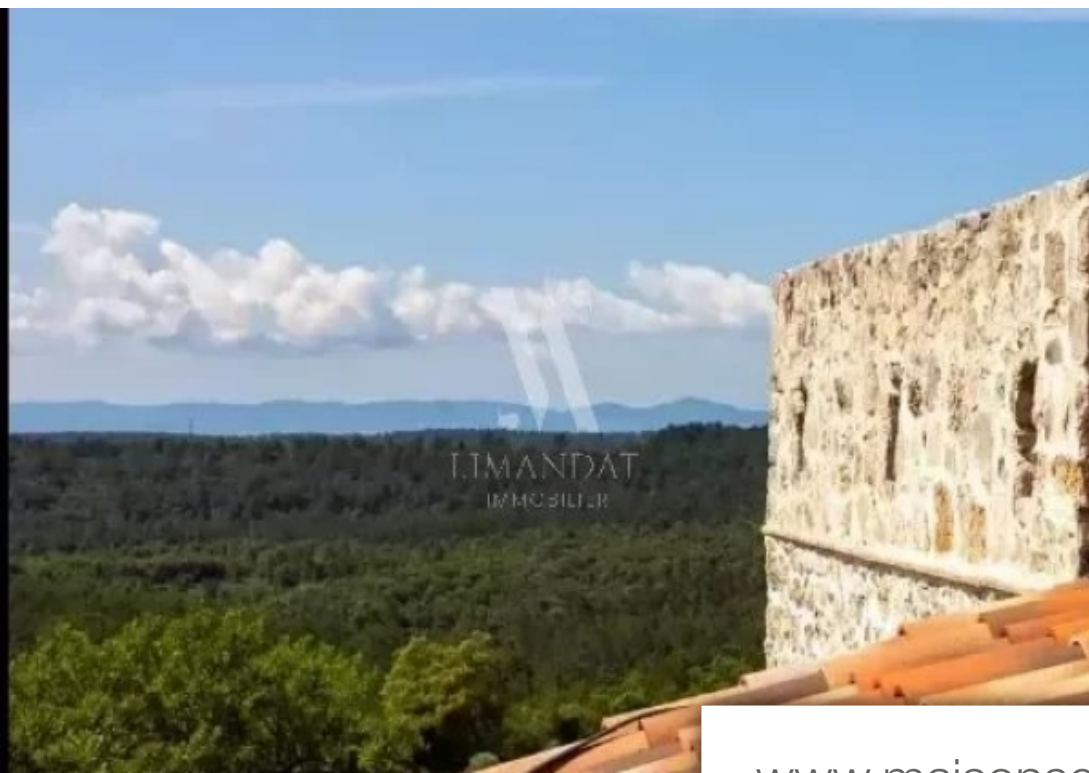

www.maisonsetappartements.fr