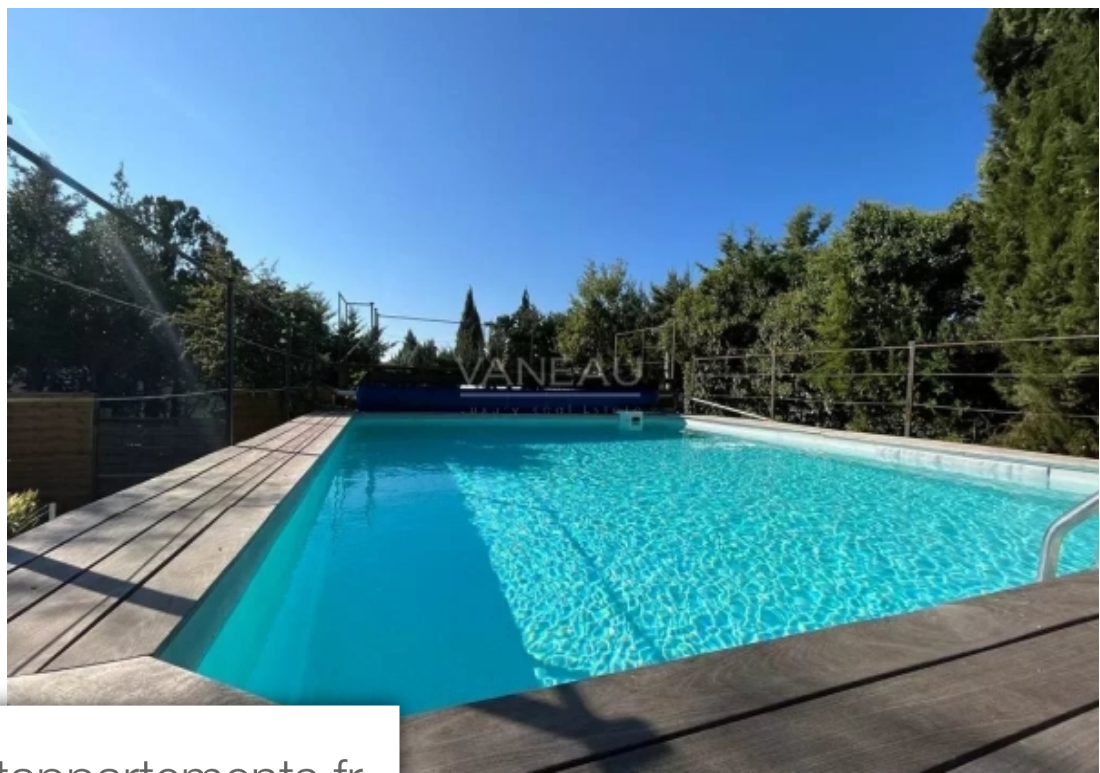

www.maisonsetappartements.fr