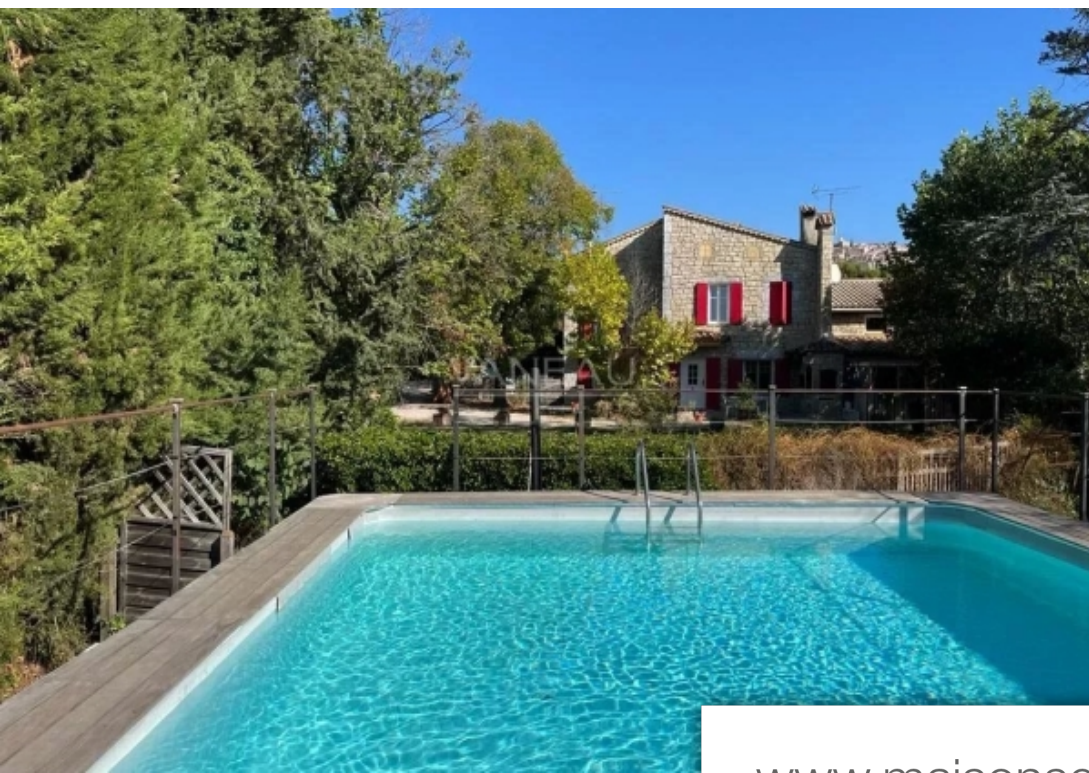

www.maisonsetappartements.fr