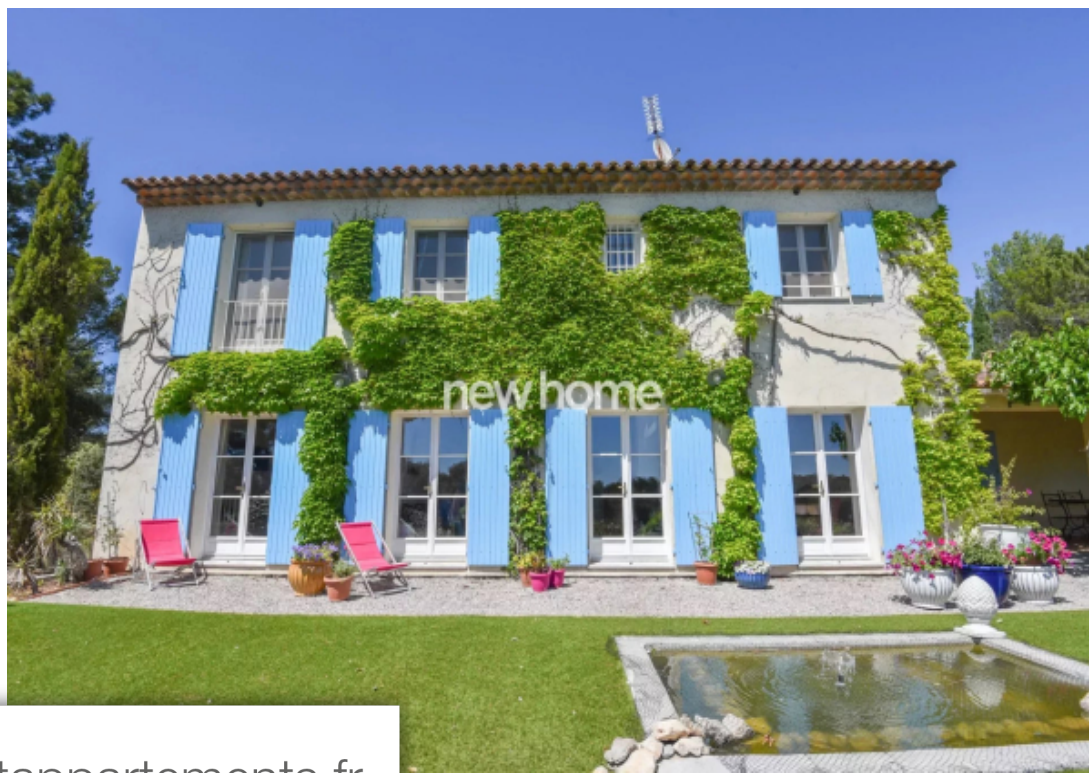

www.maisonsetappartements.fr