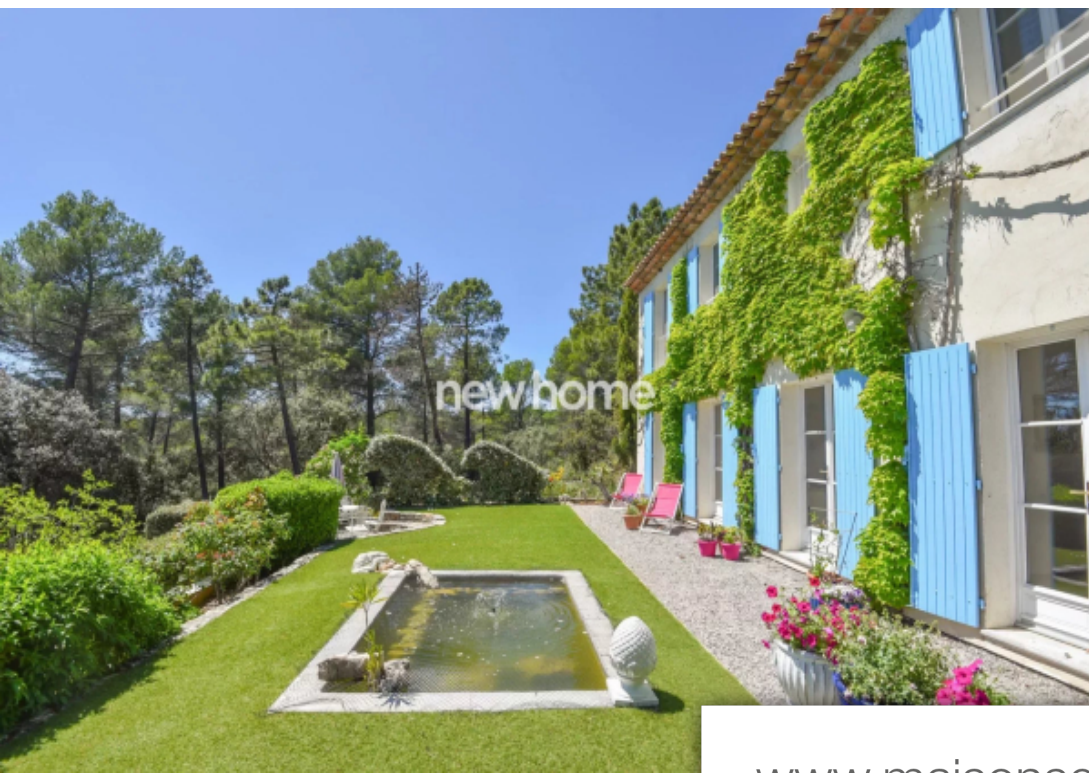

www.maisonsetappartements.fr