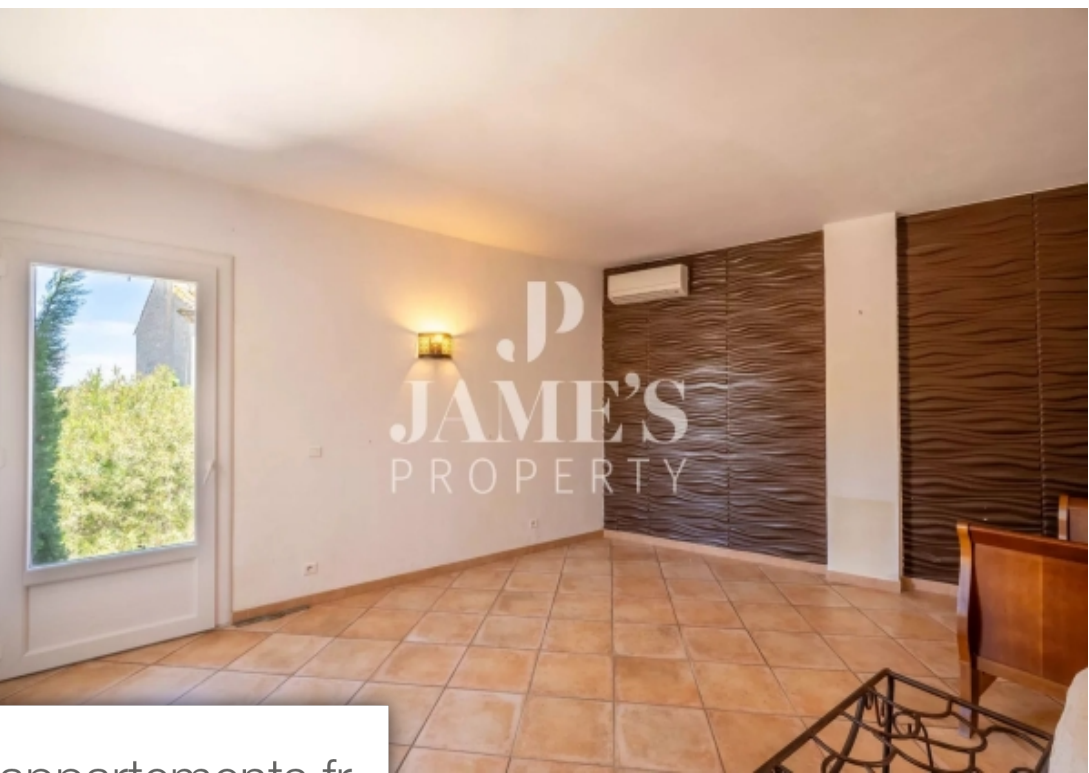

www.maisonsetappartements.fr